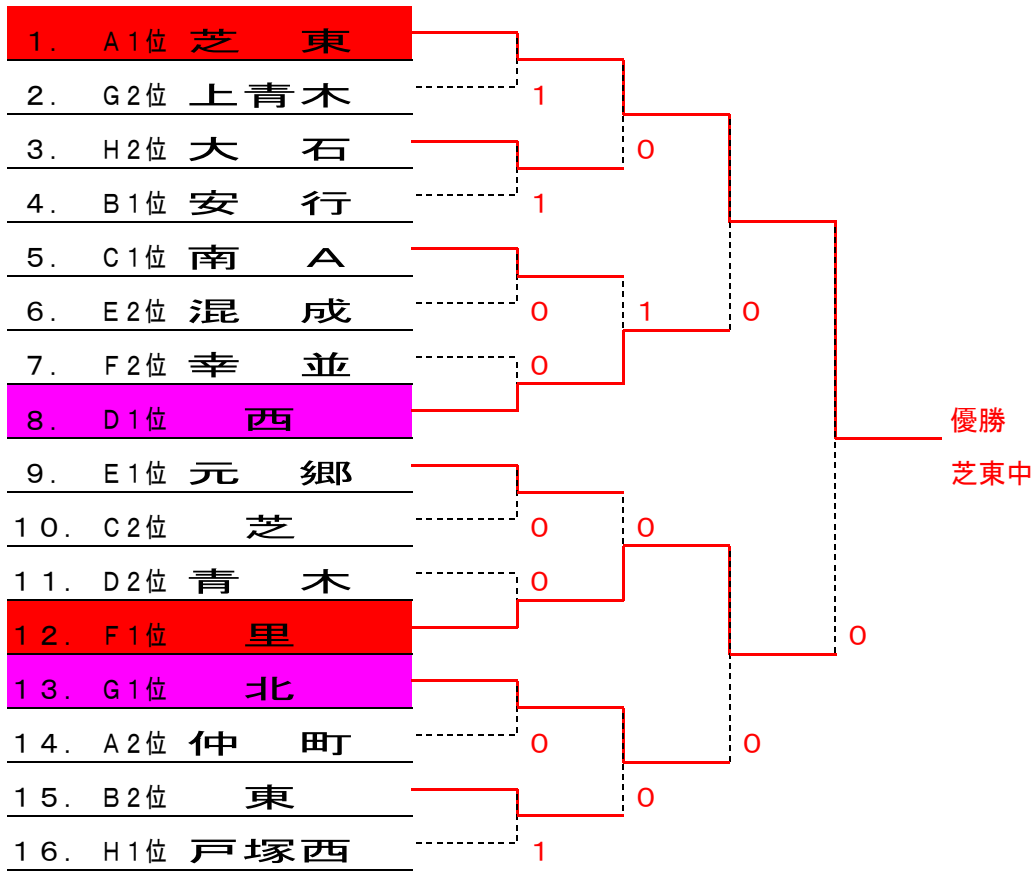

第5回・ウインター・マッチ

～川口市強化大会～女子の部

会 場：川口南中

H29. 2. 11

<予選ブロック>

A	ブロック	①	②	③	④	勝敗	順位
①	黒 浜		③	1	○	1-2	3位
②	在 家	○		○	○	0-3	4位
③	仲 町	②	③		○	2-1	2位
④	芝 東	③	③	③		3-0	1位

B	ブロック	①	②	③	勝敗	順位
①	東		③	1	1-1	2位
②	南 B	○		○	0-2	3位
③	安 行	②	③		2-0	1位

C	ブロック	①	②	③	勝敗	順位
①	南 A		③	③	2-0	1位
②	芝	○		②	1-1	2位
③	安行東	○	1		0-2	3位

D	ブロック	①	②	③	勝敗	順位
①	西		③	③	2-0	1位
②	岸 川	○		○	0-2	3位
③	青 木	○	③		1-1	2位

E	ブロック	①	②	③	勝敗	順位
①	混 成		②	○	1-1	2位
②	榛 松	1		○	0-2	3位
③	元 郷	③	③		2-0	1位

F	ブロック	①	②	③	勝敗	順位
①	里		②	③	2-0	1位
②	鳩ヶ谷	1		1	0-2	3位
③	幸 並	○	②		1-1	2位

G	ブロック	①	②	③	勝敗	順位
①	北		②	②	2-0	1位
②	上青木	1		②	1-1	2位
③	芝 西	1	1		0-2	3位

H	ブロック	①	②	③	④	勝敗	順位
①	大 石		③	③	1	2-1	2位
②	八幡木	○		1	○	0-3	4位
③	領 家	○	②		○	1-2	3位
④	戸塚西	②	③	③		3-0	1位

<決勝トーナメント>

- 1位：芝 東 中学校
 2位： 里 中学校
 3位： 西 中学校
 3位： 北 中学校

<3・4位トーナメント>