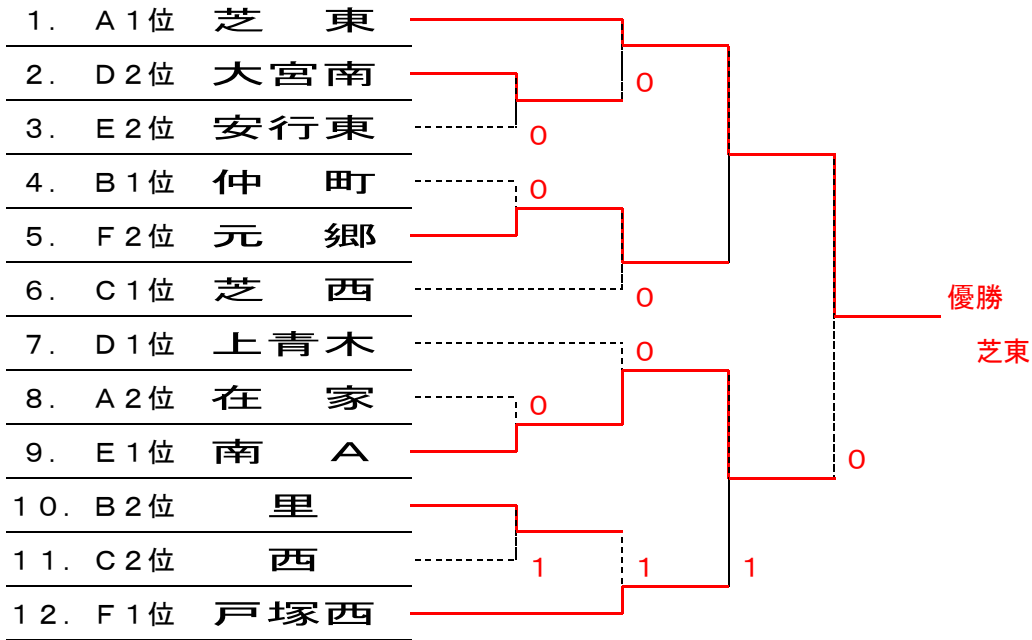

## ～川口市強化大会～女子の部

会 場：川口南中

H29. 5. 6

<予選ブロック>

A	ブロック	①	②	③	④	勝敗	順位
①	芝 東		③	③	③	3-0	1位
②	幸 並	0		1	②	1-2	3位
③	在 家	0	②		②	2-1	2位
④	領 家	0	1	1		0-3	4位

B	ブロック	①	②	③	④	勝敗	順位
①	北		③	②	1	2-1	3位
②	芝	0		1	1	0-3	4位
③	仲 町	1	②		②	2-1	1位
④	里	②	②	1		2-1	2位

-1  
+1  
±0

C	ブロック	①	②	③	④	勝敗	順位
①	西		②	③	1	2-1	2位
②	安 行	1		③	1	1-2	3位
③	鳩ヶ谷	0	0		1	0-3	4位
④	芝 西	②	②	②		3-0	1位

D	ブロック	①	②	③	④	勝敗	順位
①	大宮南		②	1	③	2-1	2位
②	青 木	1		0	③	1-2	3位
③	上青木	②	③		③	3-0	1位
④	南 B	0	0	0		0-3	4位

E	ブロック	①	②	③	④	勝敗	順位
①	南 A		③	②	②	3-0	1位
②	岸 川	0		0	0	0-3	4位
③	安行東	1	③		③	2-1	2位
④	東	1	③	0		1-2	3位

F	ブロック	①	②	③	④	勝敗	順位
①	戸塚西		②	③	③	3-0	1位
②	元 郷	1		③	③	2-1	2位
③	八幡木	0	0		③	1-2	3位
④	榛 松	0	0	0		0-3	4位

<決勝トーナメント>