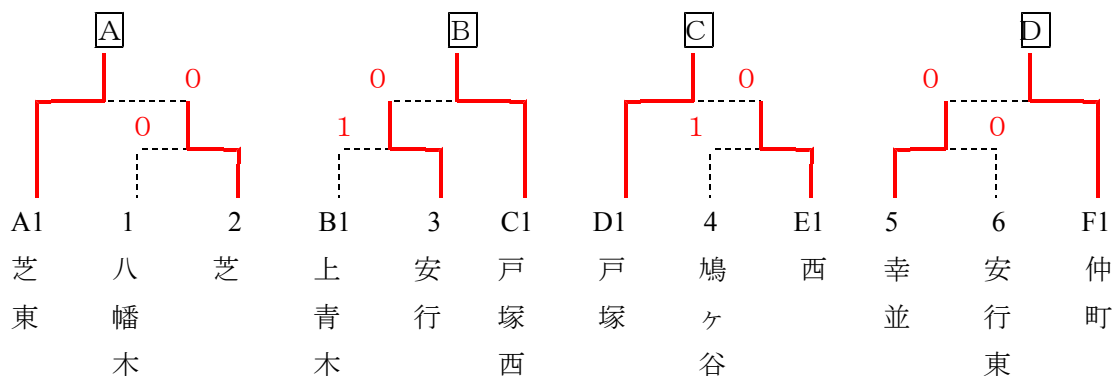

平成26年度 学校総合体育大会 女子団体

平成26年 6月 16日

< 予選リーグ >

Aブロック		1	2	3	順位
1	芝東		③	③	1位
2	鳩ヶ谷	0		③	2位
3	岸川	0	0		3位

Bブロック		1	2	3	4	順位
1	芝		③	③	0	2位
2	北	0		②	0	3位
3	在家	0	1		0	4位
4	上青木	③	③	③		1位

Cブロック		1	2	3	4	順位
1	戸塚西		③	②	②	1位
2	東	0		0	1	4位
3	安行東	1	③		②	2位
4	芝西	1	②	1		3位

Dブロック		1	2	3	4	順位
1	戸塚		③	③	③	1位
2	南	0		1	③	3位
3	八幡木	0	②		③	2位
4	領家	0	0	0		4位

Eブロック		1	2	3	4	順位
1	幸並		②	②	1	2位
2	里	1		②	1	3位
3	青木	1	1		②	4位
4	西	②	②	1		1位

Fブロック		1	2	3	4	順位
1	仲町		③	③	③	1位
2	榛松	0		1	0	4位
3	元郷	0	②		1	3位
4	安行	0	③	②		2位

< 決勝トーナメント >

< 順位決定リーグ >

	A	B	C	D	順位
A	芝東	③	1	③	2位
B	戸塚西	0	1	1	4位
C	戸塚	②	②	②	1位
D	仲町	0	②	1	3位

< 女子団体順位 >

- 1位：戸塚 中学校 (県大会出場)
- 2位：芝東 中学校 (県大会出場)
- 3位：仲町 中学校 (県大会出場)
- 3位：戸塚西 中学校