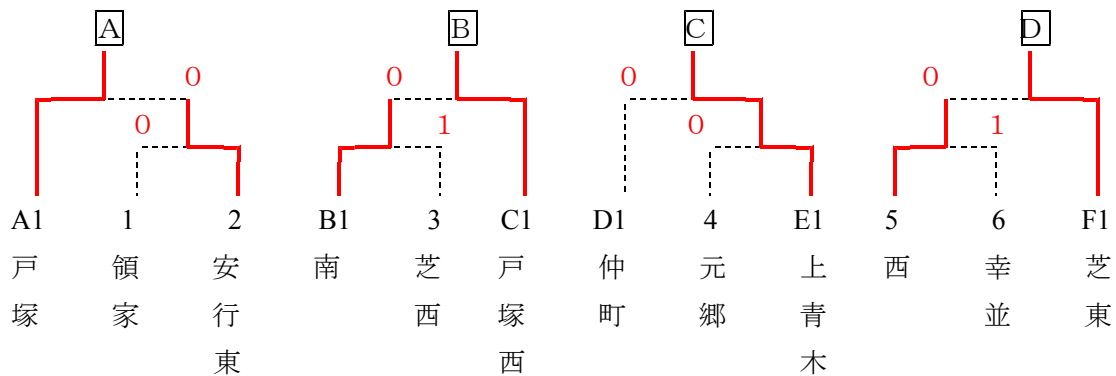

平成26年度 市民体育祭大会 女子団体

平成26年 10月 3日

< 予選リーグ >

Aブロック		1	2	3	順位
1	戸塚		③	③	1位
2	芝西	0		③	2位
3	里	0	0		3位

Bブロック		1	2	3	4	順位
1	芝		③	0	1	3位
2	東	0		0	0	4位
3	南	③	③		②	1位
4	西	②	③	1		2位

Cブロック		1	2	3	4	順位
1	戸塚西		③	③	②	1位
2	鳩ヶ谷	0		③	1	3位
3	榛松	0	0		1	4位
4	元郷	1	②	②		2位

Dブロック		1	2	3	4	順位
1	仲町		③	③	③	1位
2	在家	0		③	1	3位
3	八幡木	0	0		1	4位
4	領家	0	②	②		2位

Eブロック		1	2	3	4	順位
1	安行		③	1	0	3位
2	北	0		1	1	4位
3	上青木	②	②		②	1位
4	幸並	③	②	1		2位

Fブロック		1	2	3	4	順位
1	芝東		③	③	③	1位
2	岸川	0		0	1	4位
3	青木	0	③		0	3位
4	安行東	0	②	③		2位

< 決勝トーナメント >

< 順位決定リーグ >

	A	B	C	D	順位	
A	戸塚		③	③	1	2位
B	戸塚西	0		③	0	3位
C	上青木	0	0		0	4位
D	芝東	②	③	③		1位

< 女子団体順位 >

- 1位：芝東 中学校(県大会出場)
- 2位：戸塚 中学校(県大会出場)
- 3位：戸塚西 中学校(県大会出場)
- 3位：上青木 中学校(県大会出場)