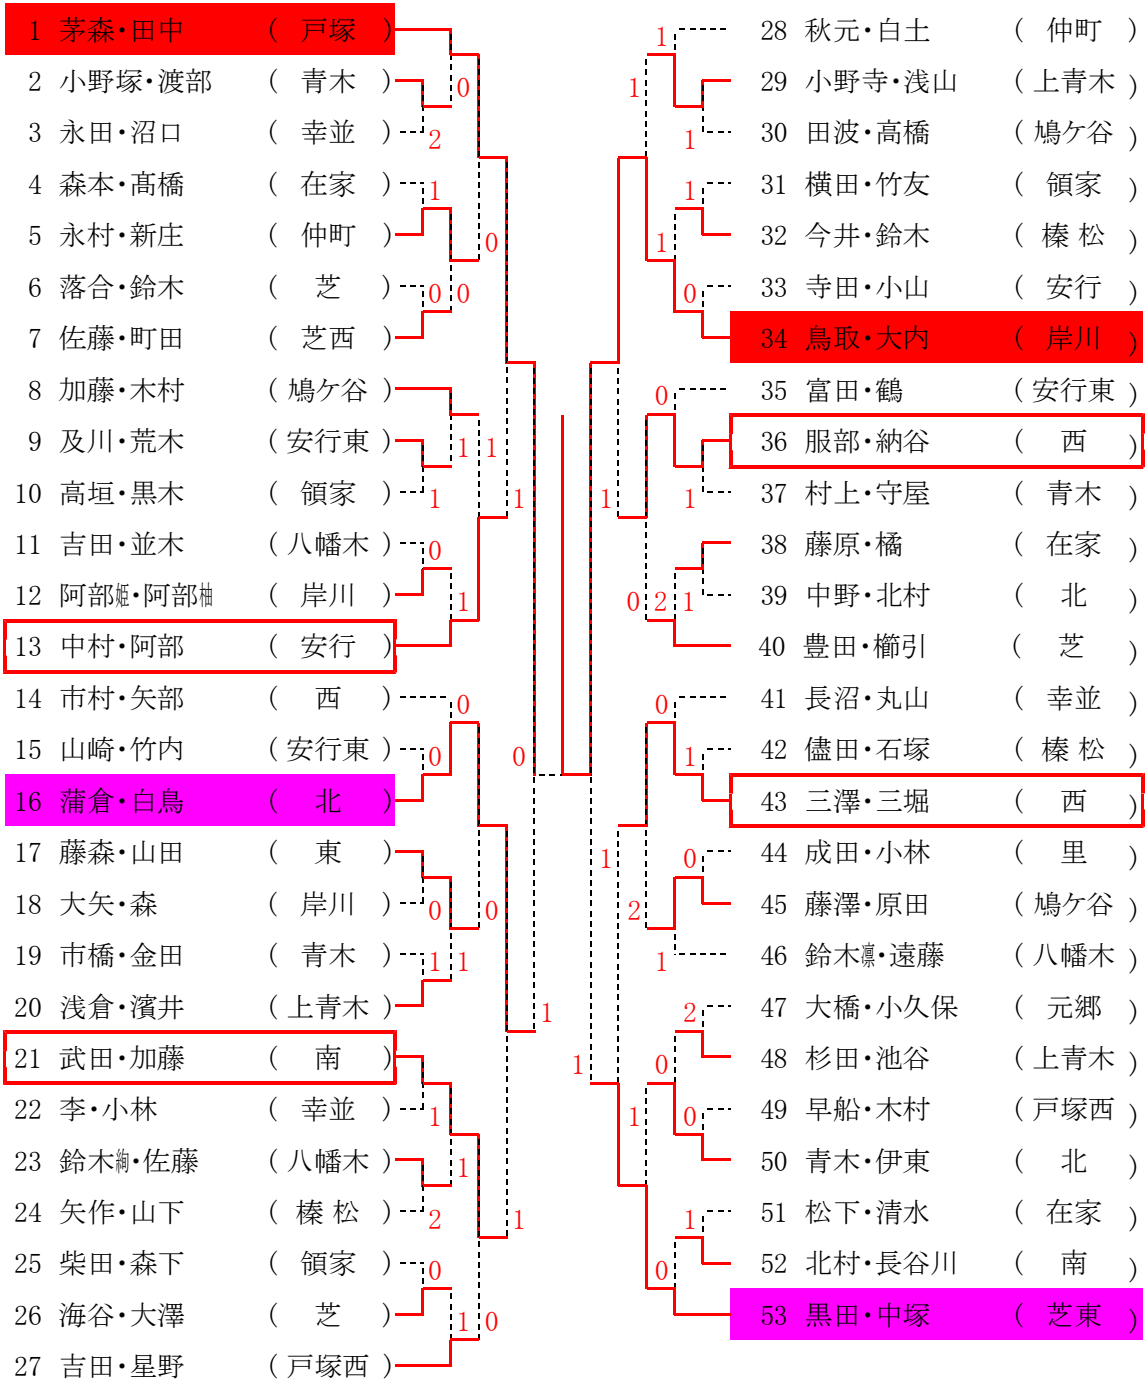

平成26年度

市民体育祭大会

ソフトテニスの部 女子下級生大会

平成26年10月3日

於:青木町公園庭球場

	学校名	
1	東	1
2	西	3
3	南	2
4	北	3
5	青木	3
6	芝	3
7	元郷	1
8	上青木	3
9	幸並	3
11	仲町	2
12	安行	2
13	芝東	1
14	芝西	1
15	岸川	3
16	榛松	3
20	領家	3
21	戸塚	1
22	在家	3
23	安行東	3
24	戸塚西	2
25	鳩ヶ谷	3
26	八幡木	3
27	里	1
	合計	53
		足