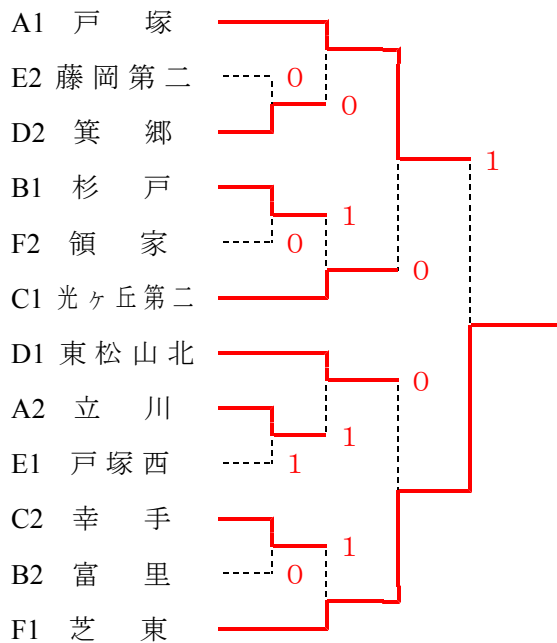

平成26年度

第26回 川口市ソフトテニス連盟杯 関東選抜中学校ソフトテニス大会

h 2 7 . 1 . 2 5

【女子の部】

<予選リーグ>

Aブロック		1	2	3	順位
1	立山(山形県)		②	1	2位
2	川口南(川口市)	1		0	3位
3	戸塚(川口市)	②	③		1位

Bブロック		1	2	3	順位
1	富里(千葉県)		②	0	2位
2	上青木(川口市)	1		1	3位
3	杉戸(杉戸町)	③	②		1位

Cブロック		1	2	3	順位
1	光ヶ丘第二(東京都)		②	②	1位
2	川口西(川口市)	1		0	3位
3	幸手(幸手市)	1	③		2位

Dブロック		1	2	3	順位
1	箕郷(群馬県)		1	②	2位
2	仲町(川口市)	②		0	3位
3	東松山北(東松山市)	1	③		1位

Eブロック		1	2	3	順位
1	藤岡第二(栃木県)		1	②	2位
2	戸塚西(川口市)	②		1	1位
3	都和(茨城県)	1	②		3位

Fブロック		1	2	3	順位
1	領家(神奈川県)		③	1	2位
2	安行東(川口市)	0		0	3位
3	芝東(川口市)	②	③		1位

<決勝トーナメント戦>