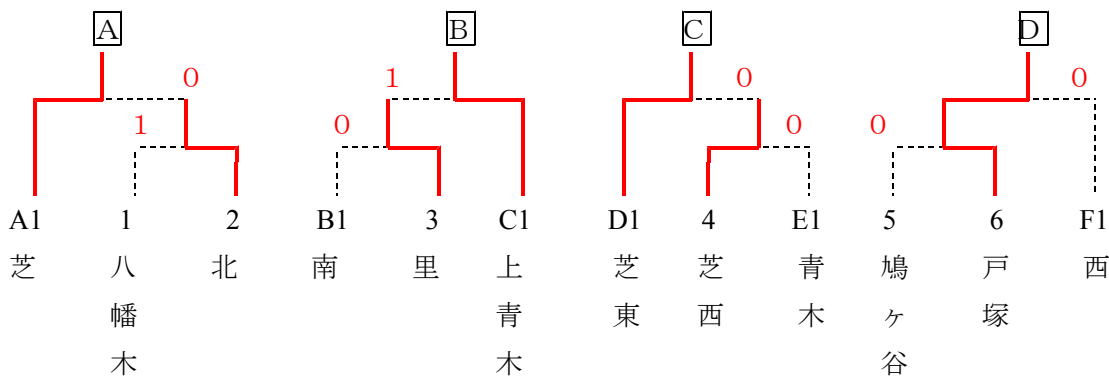

平成26年度 市民体育祭大会 男子団体

平成26年 10月 4日

< 予選リーグ >

Aブロック		1	2	3	順位
1	芝		③	③	1位
2	岸川	0		0	3位
3	鳩ヶ谷	0	③		2位

Bブロック		1	2	3	4	順位
1	南		②	②	③	1位
2	芝西	1		②	1	2位
3	戸塚西	1	1		②	3位
4	幸並	0	②	1		4位

Cブロック		1	2	3	4	順位
1	上青木		②	②	②	1位
2	安行	1		③	0	3位
3	元郷	1	0		1	4位
4	戸塚	1	③	②		2位

Dブロック		1	2	3	4	順位
1	芝東		③	③	③	1位
2	領家	0		1	1	4位
3	仲町	0	②		1	3位
4	八幡木	0	②	②		2位

Eブロック		1	2	3	4	順位
1	北		②	1	②	2位
2	榛松	1		1	②	3位
3	青木	②	②		1	1位
4	東	1	1	②		4位

Fブロック		1	2	3	順位
1	西		②	③	1位
2	里	1		③	2位
3	在家	0	0		3位

< 決勝トーナメント >

< 順位決定リーグ >

	A	B	C	D	順位
A	芝	②	③	②	1位
B	上青木	1	②	1	3位
C	芝東	0	1	1	4位
D	戸塚	1	②	②	2位

< 男子団体順位 >

- 1位： 芝 中学校(県大会出場)
- 2位： 戸塚 中学校(県大会出場)
- 3位： 上青木 中学校(県大会出場)
- 3位： 芝東 中学校(県大会出場)