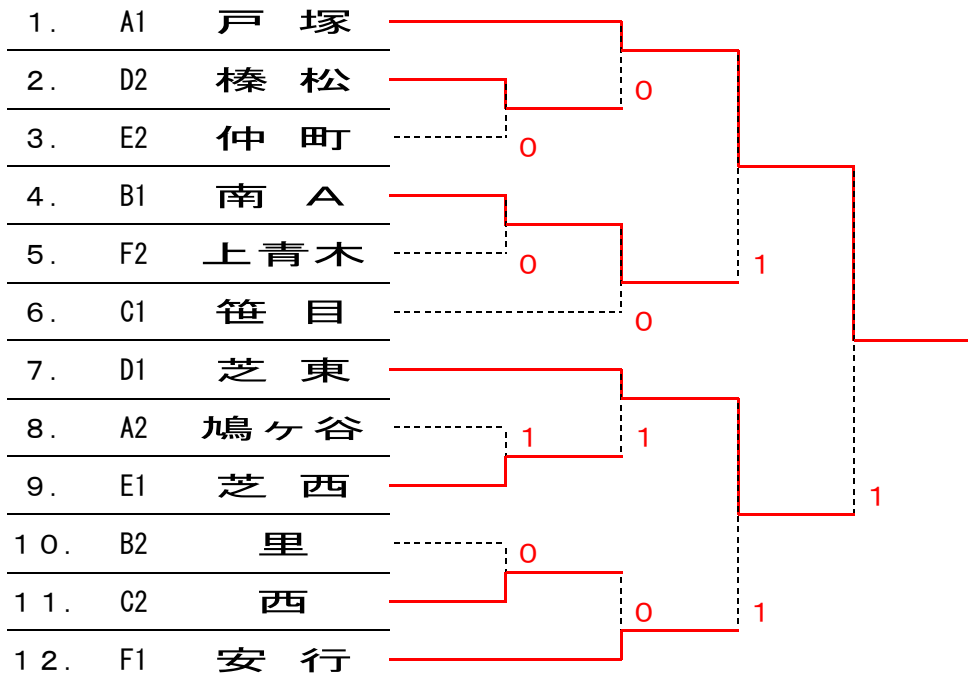

<決勝トーナメント>