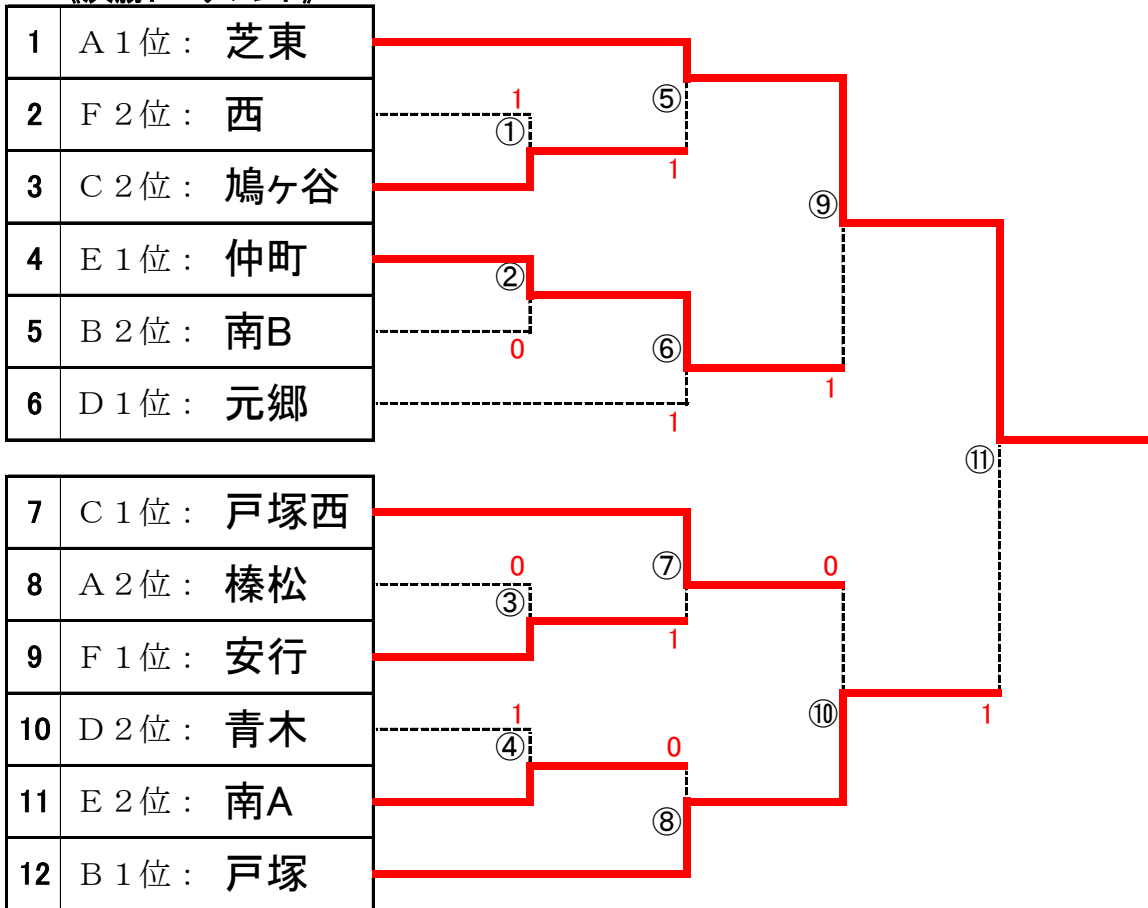

# 川口市強化大会・スプリングマッチ【女子の部】

会場 : 川口市立南中学校

《予選ブロック》

2015. 5. 10

A ブロック	①	②	③	勝敗	順位
① 芝東		③	③	2-0	1
② 領家	0		1	0-2	3
③ 榛松	0	②		1-1	2

B ブロック	①	②	③	④	勝敗	順位
① 戸塚		③	③	③	3-0	1
② 南B	0		③	②	2-1	2
③ 在家	0	0		0	0-3	4
④ 芝西	0	1	③		1-2	3

C ブロック	①	②	③	④	勝敗	順位
① 戸塚西		②	②	③	3-0	1
② 幸並	1		1	③	1-2	3
③ 鳩ヶ谷	1	②		③	2-1	2
④ 岸川	0	0	0		0-3	4

D ブロック	①	②	③	④	勝敗	順位
① 上青木		1	1	②	1-2	3
② 元郷	②		②	③	3-0	1
③ 青木	②	1		②	2-1	2
④ 里	1	0	1		0-3	4

E ブロック	①	②	③	④	勝敗	順位
① 仲町		③	③	③	3-0	1
② 芝	0		②	0	1-2	3
③ 北	0	1		1	0-3	4
④ 南A	0	③	②		2-1	2

F ブロック	①	②	③	④	勝敗	順位
① 西		1	②	③	2-1	2
② 安行	②		③	②	3-0	1
③ 東	1	0		0	0-3	4
④ 安行東	0	1	③		1-2	3

《決勝トーナメント》

《3・4位トーナメント》