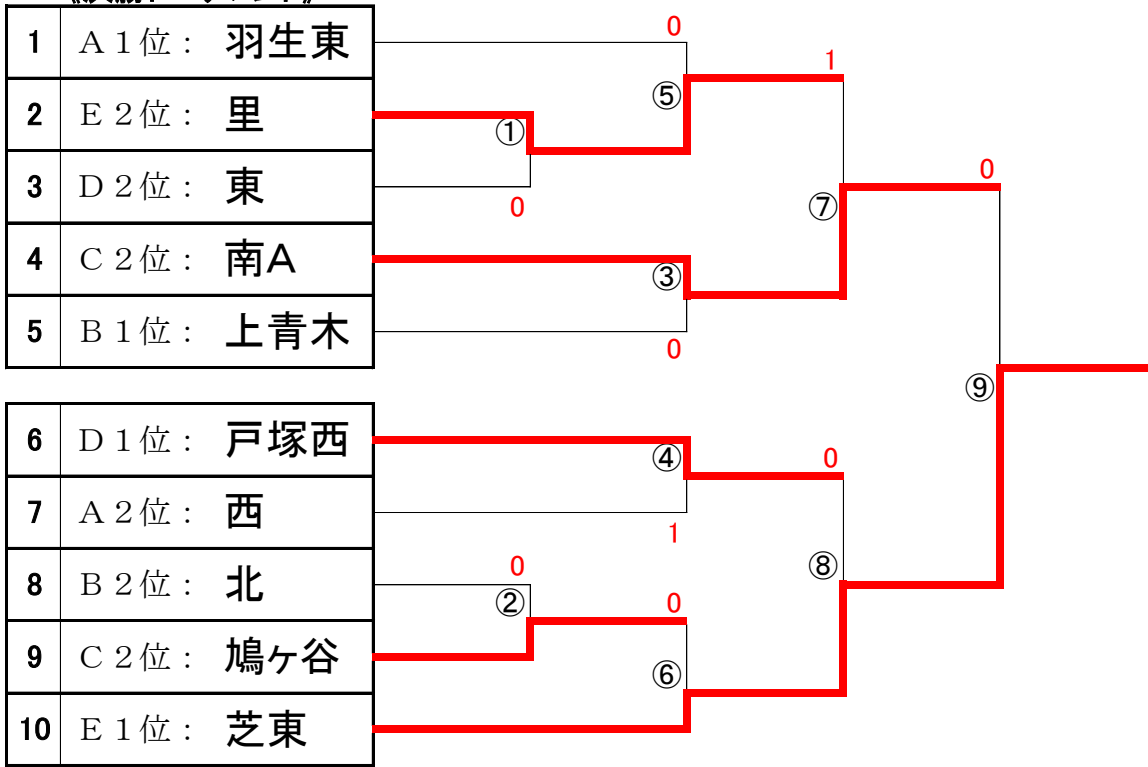

# 川口市強化大会・サマーマッチ【男子の部】

会場 : 川口市立南中学校

《予選ブロック》

2015. 8. 2

| A ブロック | ① | ② | ③ | ④ | 勝敗  | 順位 |
|--------|---|---|---|---|-----|----|
| ① 羽生東  |   | ③ | ③ | ② | 3-0 | 1  |
| ② 幸並   | 0 |   | 0 | 1 | 0-3 | 4  |
| ③ 戸塚   | 0 | ③ |   | 1 | 1-2 | 3  |
| ④ 西    | 1 | ② | ② |   | 2-1 | 2  |

| B ブロック | ① | ② | ③ | ④ | 勝敗  | 順位 |
|--------|---|---|---|---|-----|----|
| ① 領家   |   | 1 | 0 | ② | 1-2 | 3  |
| ② 北    | ② |   | 0 | ② | 2-1 | 2  |
| ③ 上青木  | ③ | ③ |   | ③ | 3-0 | 1  |
| ④ 榛松   | 1 | 1 | 0 |   | 0-3 | 4  |

《決勝トーナメント》

《3・4位トーナメント》