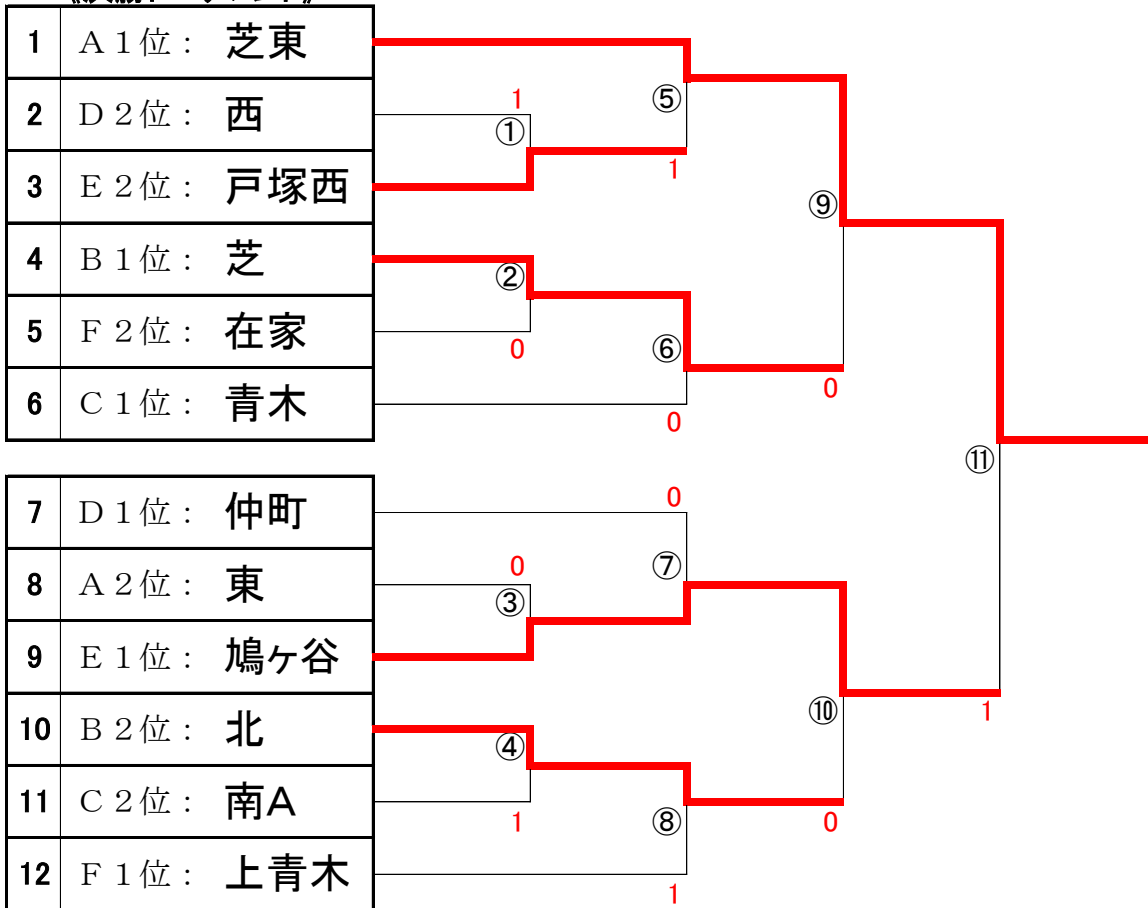

川口市強化大会・サマーマッチ【女子の部】

会場 : 川口市立南中学校

《予選ブロック》

2015. 8. 1

A ブロック	①	②	③	勝敗	順位
① 芝東		③	③	2-0	1
② 南B	0		1	0-2	3
③ 東	0	②		1-1	2

B ブロック	①	②	③	④	勝敗	順位
① 芝		②	②	③	3-0	1
② 里	1		0	③	1-2	3
③ 北	1	③		③	2-1	2
④ 幸並	0	0	0		0-3	4

C ブロック	①	②	③	④	勝敗	順位
① 領家		0	②	1	1-2	3
② 青木	③		②	②	3-0	1
③ 南A	1	1		③	1-2	2
④ 芝西	②	1	0		1-2	4

±0G

+4G

-4G

D ブロック	①	②	③	④	勝敗	順位
① 安行		1	0	1	0-3	4
② 八幡木	②		1	1	1-2	3
③ 仲町	③	②		②	3-0	1
④ 西	②	②	1		2-1	2

E ブロック	①	②	③	④	勝敗	順位
① 安行東		0	③	0	1-2	3
② 鳩ヶ谷	③		③	②	3-0	1
③ 榛松	0	0		0	0-3	4
④ 戸塚西	③	1	③		2-1	2

A ブロック	①	②	③	勝敗	順位
① 上青木		②	③	2-0	1
② 岸川	1		1	0-2	3
③ 在家	0	②		1-1	2

《決勝トーナメント》

《3・4位トーナメント》