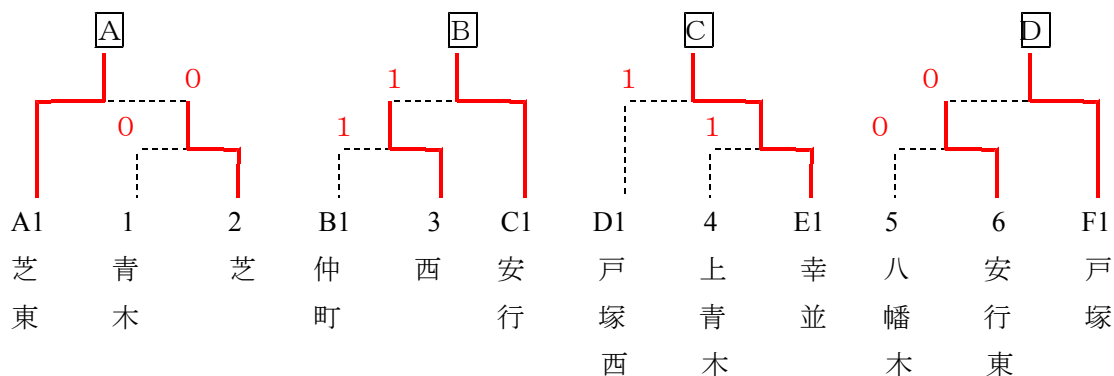

平成27年度 学校総合体育大会 女子団体

平成27年 6月 16日

< 予選リーグ >

Aブロック		1	2	3	順位
1	芝 東		③	③	1位
2	領 家	0		1	3位
3	八幡木	0	②		2位

Bブロック		1	2	3	4	順位
1	仲 町		②	②	③	1位
2	岸 川	1		0	0	4位
3	芝 西	1	③		0	3位
4	安行東	0	③	③		2位

Cブロック		1	2	3	4	順位
1	上青木		③	②	1	2位
2	元 郷	0		②	1	3位
3	鳩ヶ谷	1	1		0	4位
4	安 行	②	②	③		1位

Dブロック		1	2	3	4	順位
1	戸塚西		③	②	③	1位
2	芝	0		③	②	2位
3	里	1	0		③	3位
4	北	0	1	0		4位

Eブロック		1	2	3	4	順位
1	西		③	1	③	2位
2	東	0		0	0	4位
3	幸 並	②	③		②	1位
4	南	0	③	1		3位

Fブロック		1	2	3	4	順位
1	戸 塚		③	③	③	1位
2	在 家	0		1	1	4位
3	青 木	0	②		②	2位
4	榛 松	0	②	1		3位

< 決勝トーナメント >

< 順位決定リーグ >

	A	B	C	D	順位
A	芝 東	③	③	1	2位
B	安 行	0	②	0	3位
C	幸 並	0	1	0	4位
D	戸 塚	②	③	③	1位

< 女子団体順位 >

- 1位：戸 塚 中学校(県大会出場)
- 2位：芝 東 中学校(県大会出場)
- 3位：安 行 中学校(県大会出場)
- 3位：幸 並 中学校(県大会出場)