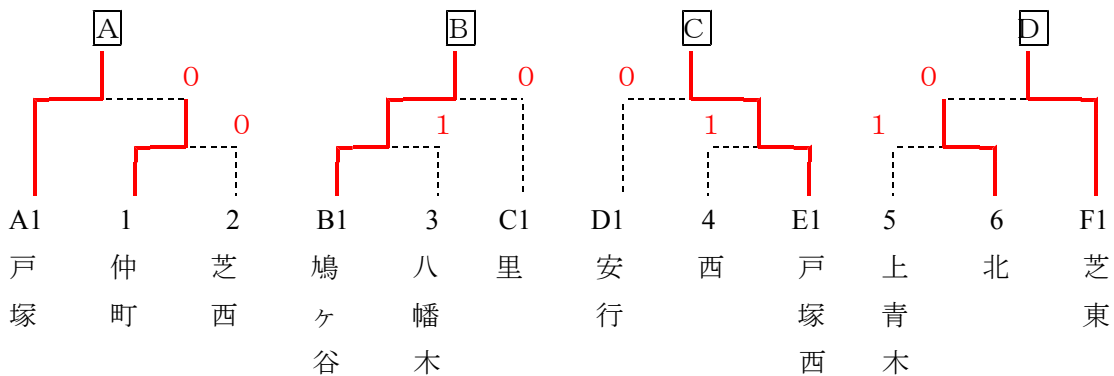

平成27年度 市民体育祭大会 女子団体

平成27年 10月 1日

< 予選リーグ >

Aブロック		1	2	3	順位
1	戸塚		③	③	1位
2	元郷	0		1	3位
3	上青木	0	②		2位

Bブロック		1	2	3	4	順位
1	西		0	②	②	2位
2	鳩ヶ谷	③		②	③	1位
3	南	1	1		1	4位
4	芝	1	0	②		3位

Cブロック		1	2	3	4	順位
1	幸並		1	1	③	3位
2	里	②		②	③	1位
3	芝西	②	1		②	2位
4	領家	0	0	1		4位

Dブロック		1	2	3	4	順位
1	安行		②	②	③	1位
2	東	1		1	②	3位
3	八幡木	1	②		1	2位
4	在家	0	1	②		4位

Eブロック		1	2	3	4	順位
1	戸塚西		②	②	②	1位
2	北	1		③	②	2位
3	榛松	1	0		1	4位
4	安行東	1	1	②		3位

Fブロック		1	2	3	4	順位
1	芝東		③	③	③	1位
2	青木	0		1	②	3位
3	仲町	0	②		③	2位
4	岸川	0	1	0		4位

< 決勝トーナメント >

< 順位決定リーグ >

	A	B	C	D	順位
A	戸塚	③	③	1	2位
B	鳩ヶ谷	0	②	0	3位
C	戸塚西	0	1	0	4位
D	芝東	②	③	③	1位

< 女子団体順位 >

- 1位：芝東 中学校(県大会出場)
- 2位：戸塚 中学校(県大会出場)
- 3位：鳩ヶ谷 中学校(県大会出場)
- 3位：戸塚西 中学校(県大会出場)