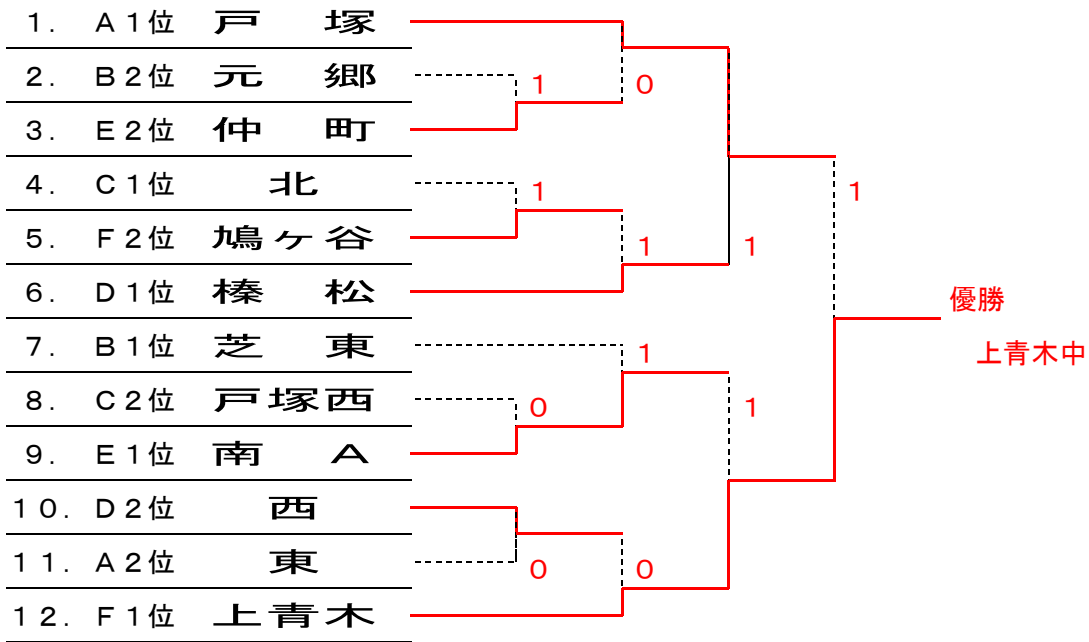

<決勝トーナメント>