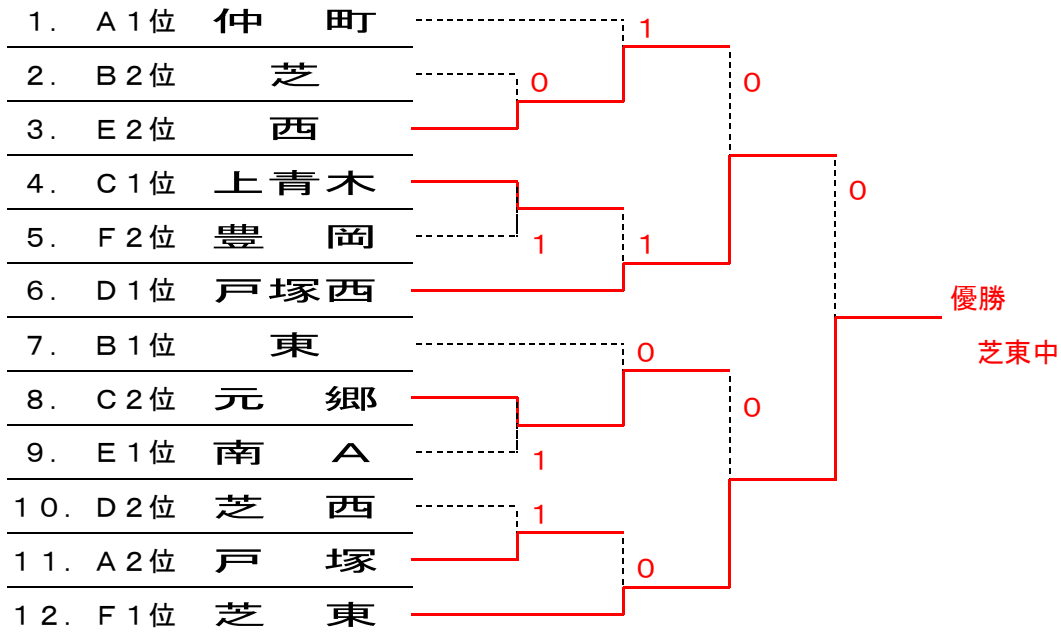

<決勝トーナメント>