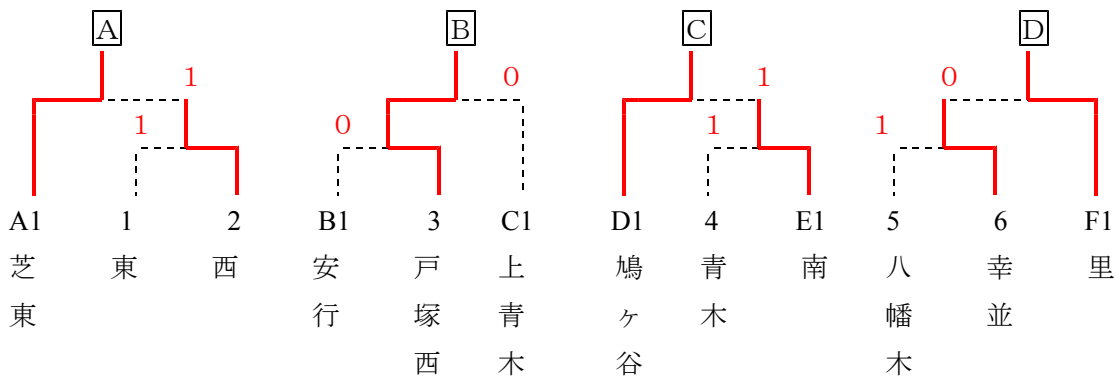

平成28年度 学校総合体育大会 男子団体

平成28年 6月 23日

< 予選リーグ >

Aブロック		1	2	3	順位
1	芝東		③	③	1位
2	在家	0		0	3位
3	幸並	0	③		2位

Bブロック		1	2	3	4	順位
1	安行		③	③	③	1位
2	仲町	0		1	1	4位
3	青木	0	②		②	2位
4	戸塚	0	②	1		3位

Cブロック		1	2	3	4	順位
1	上青木		③	③	③	1位
2	東	0		③	③	2位
3	領家	0	0		③	3位
4	岸川	0	0	0		4位

Dブロック		1	2	3	順位
1	鳩ヶ谷		③	③	1位
2	八幡木	0		③	2位
3	榛松	0	0		3位

Eブロック		1	2	3	4	順位
1	戸塚西		②	③	1	2位
2	元郷	1		1	1	4位
3	北	0	②		0	3位
4	南	②	②	③		1位

Fブロック		1	2	3	順位
1	里		②	③	1位
2	西	1		③	2位
3	芝西	0	0		3位

< 決勝トーナメント >

< 順位決定リーグ >

	A	B	C	D	順位	
A	芝東		③	1	③	2位
B	戸塚西	0		②	1	4位
C	鳩ヶ谷	②	1		②	1位
D	里	0	②	1		3位

< 男子団体順位 >

- 1位：鳩ヶ谷 中学校(県大会出場)
- 2位：芝東 中学校(県大会出場)
- 3位：里 中学校
- 3位：戸塚西 中学校