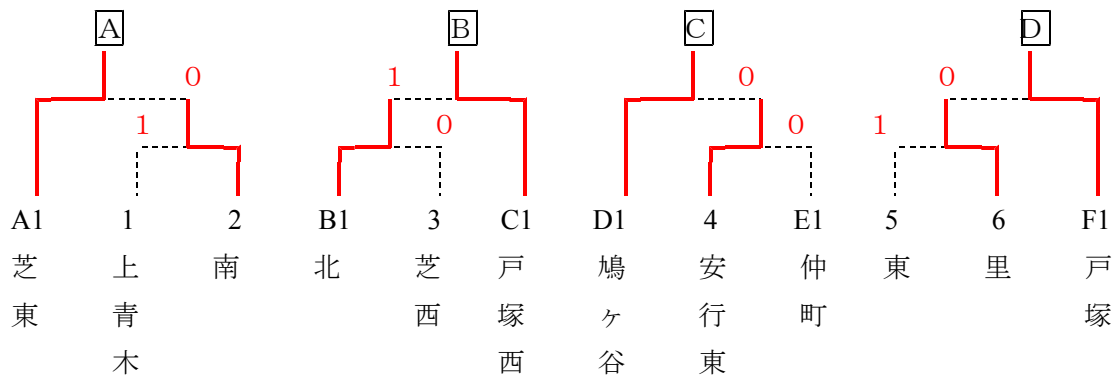

平成28年度 学校総合体育大会

女子団体

平成28年 6月 22日

< 予選リーグ >

Aブロック		1	2	3	順位
1	芝 東		③	③	1位
2	元 郷	0		1	3位
3	東	0	②		2位

Bブロック		1	2	3	4	順位
1	北		③	②	③	1位
2	榛 松	0		0	1	4位
3	上青木	1	③		②	2位
4	安 行	0	②	1		3位

Cブロック		1	2	3	4	順位
1	戸塚西		③	③	③	1位
2	岸 川	0		②	0	3位
3	領 家	0	1		0	4位
4	安行東	0	③	③		2位

Dブロック		1	2	3	4	順位
1	鳩ヶ谷		②	③	②	1位
2	芝 西	1		②	②	2位
3	幸 並	0	1		0	4位
4	芝	1	1	③		3位

Eブロック		1	2	3	4	順位
1	仲 町		③	②	②	1位
2	在 家	0		0	1	4位
3	八幡木	1	③		0	3位
4	里	1	②	③		2位

Fブロック		1	2	3	4	順位
1	戸 塚		③	③	③	1位
2	青 木	0		0	0	4位
3	西	0	③		1	3位
4	南	0	③	②		2位

< 決勝トーナメント >

< 順位決定リーグ >

	A	B	C	D	順位
A	芝 東	③	③	1	2位
B	戸塚西	0	1	0	4位
C	鳩ヶ谷	0	②	0	3位
D	戸 塚	②	③	③	1位

< 女子団体順位 >

- 1位：戸 塚 中学校(県大会出場)
- 2位：芝 東 中学校(県大会出場)
- 3位：鳩ヶ谷 中学校(県大会出場)
- 3位：戸塚西 中学校