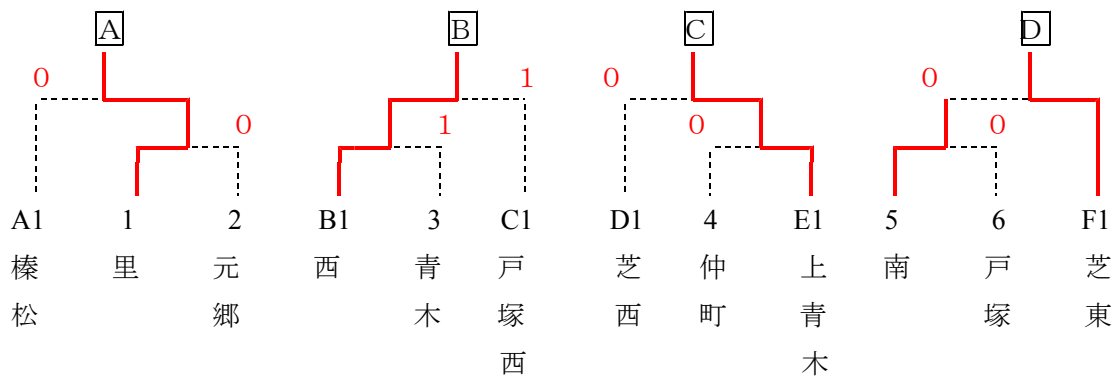

平成28年度 市民体育祭大会 男子団体

平成28年 9月 30日

< 予選リーグ >

Aブロック		1	2	3	順位
1	鳩ヶ谷		0	1	3位
2	戸塚	③		1	2位
3	榛松	②	②		1位

Bブロック		1	2	3	4	順位
1	幸並		②	1	1	3位
2	安行	1		1	1	4位
3	元郷	②	②		1	2位
4	西	②	②	②		1位

Cブロック		1	2	3	4	順位
1	戸塚西		③	③	③	1位
2	在家	0		0	1	4位
3	仲町	0	③		②	2位
4	岸川	0	②	1		3位

Dブロック		1	2	3	順位
1	里		②	1	2位
2	領家	1		1	3位
3	芝西	②	②		1位

Eブロック		1	2	3	4	順位
1	上青木		②	③	②	1位
2	東	1		②	0	3位
3	北	0	1		0	4位
4	南	1	③	③		2位

Fブロック		1	2	3	順位
1	芝東		③	③	1位
2	八幡木	0		1	3位
3	青木	0	②		2位

< 決勝トーナメント >

< 順位決定リーグ >

	A	B	C	D	順位
A	里	1	0	0	4位
B	西	②	1	0	3位
C	上青木	③	②	0	2位
D	芝東	③	③	③	1位

< 男子団体順位 >

- 1位：芝東 中学校(県大会出場)
- 2位：上青木 中学校(県大会出場)
- 3位：西 中学校(県大会出場)
- 3位：里 中学校