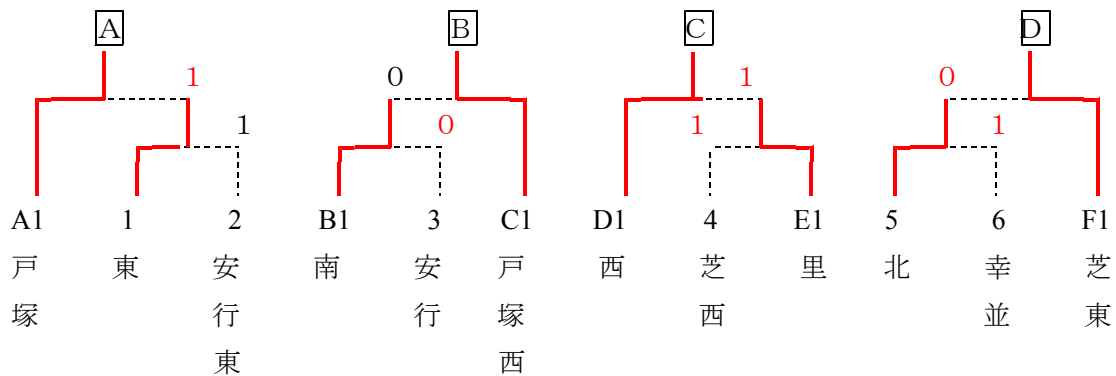

平成28年度 市民体育祭大会 女子団体

平成28年 9月 29日

< 予選リーグ >

Aブロック		1	2	3	順位
1	戸塚		③	②	1位
2	領家	0		1	3位
3	幸並	1	②		2位

Bブロック		1	2	3	4	順位
1	北		②	③	1	2位
2	元郷	1		②	0	3位
3	仲町	0	1		1	4位
4	南	②	③	②		1位

Cブロック		1	2	3	4	順位
1	戸塚西		②	③	③	1位
2	芝	1		1	③	3位
3	東	0	②		③	2位
4	在家	0	0	0		4位

Dブロック		1	2	3	4	順位
1	鳩ヶ谷		③	0	0	3位
2	榛松	0		0	0	4位
3	西	③	③		②	1位
4	安行	③	③	1		2位

Eブロック		1	2	3	4	順位
1	里		③	②	②	1位
2	八幡木	0		0	0	4位
3	青木	1	③		0	3位
4	安行東	1	③	③		2位

Fブロック		1	2	3	4	順位
1	芝東		③	③	③	1位
2	芝西	0		③	②	2位
3	岸川	0	0		0	4位
4	上青木	0	1	③		3位

< 決勝トーナメント >

< 順位決定リーグ >

	A	B	C	D	順位
A	戸塚	1	②	0	3位
B	戸塚西	②	②	0	2位
C	西	1	1	0	4位
D	芝東	③	③	③	1位

< 女子団体順位 >

- 1位：芝東 中学校(県大会出場)
- 2位：戸塚西 中学校(県大会出場)
- 3位：戸塚 中学校(県大会出場)
- 3位：西 中学校(県大会出場)