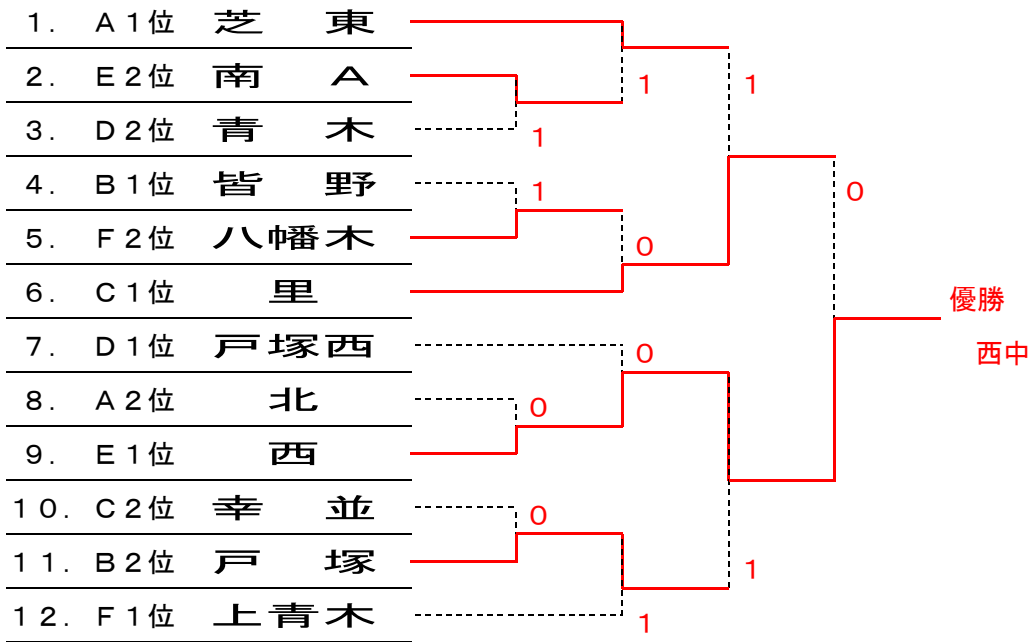

<決勝トーナメント>