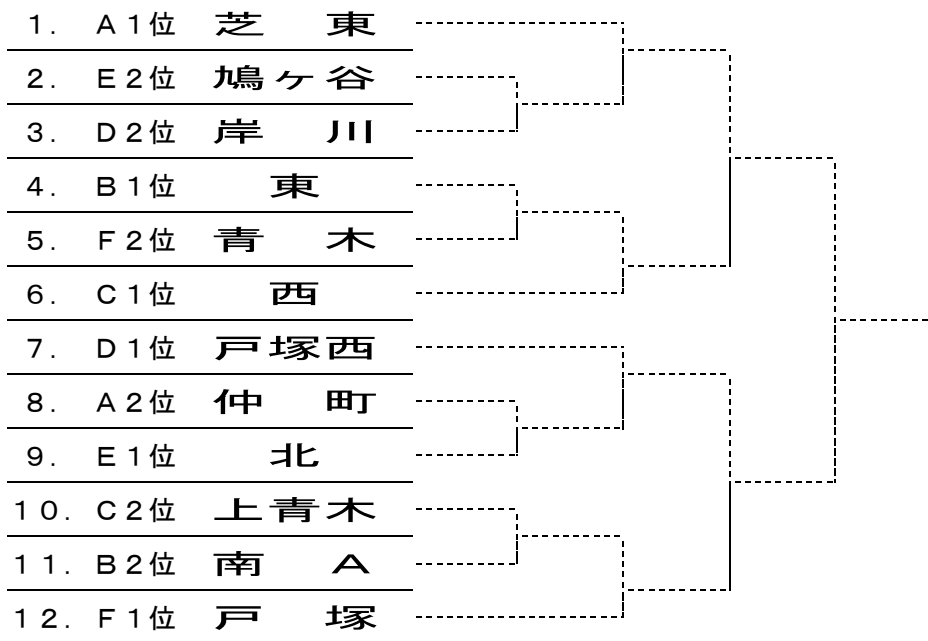

<決勝トーナメント>