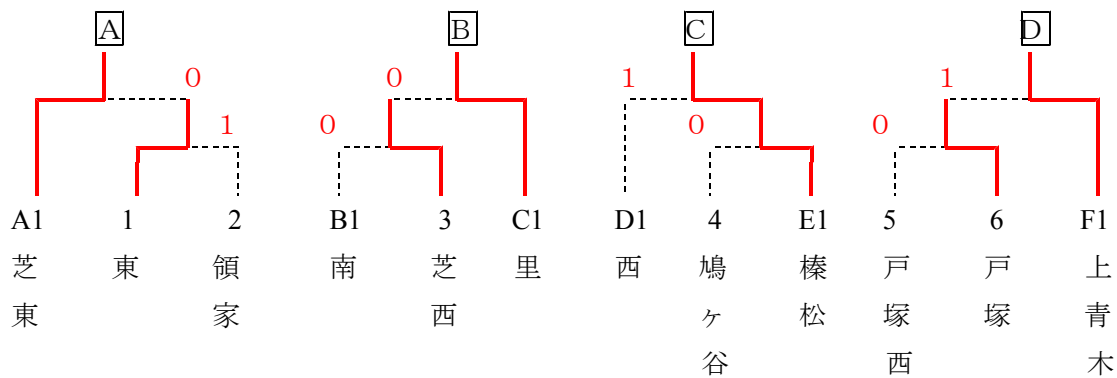

平成29年度 学校総合体育大会 男子団体

平成29年 6月 23日

< 予選リーグ >

Aブロック		1	2	3	順位
1	芝東		③	③	1位
2	在家	0		0	3位
3	鳩ヶ谷	0	③		2位

Bブロック		1	2	3	4	順位	
1	戸塚西		②	1	②	2位	±0
2	岸川	1		0	1	4位	
3	安行	②	③		0	3位	-2
4	南	1	②	③		1位	+2

Cブロック		1	2	3	4	順位
1	里		②	②	②	1位
2	戸塚	1		②	②	2位
3	元郷	1	1		1	4位
4	青木	1	1	②		3位

Dブロック		1	2	3	順位
1	西		②	②	1位
2	八幡木	1		0	3位
3	領家	1	③		2位

Eブロック		1	2	3	4	順位	
1	芝西		1	③	1	2位	+2
2	北	②		1	0	3位	±0
3	仲町	0	②		1	4位	-2
4	榛松	②	③	②		1位	

Fブロック		1	2	3	順位
1	上青木		③	③	1位
2	東	0		②	2位
3	幸並	0	1		3位

< 決勝トーナメント >

< 順位決定リーグ >

	A	B	C	D	順位
A	芝東	③	②	③	1位
B	里	0	0	1	4位
C	榛松	1	③	0	3位
D	上青木	0	②	③	2位

< 男子団体順位 >

- 1位：芝東 中学校(県大会出場)
- 2位：上青木 中学校(県大会出場)
- 3位：榛松 中学校(県大会出場)
- 3位：里 中学校(県大会出場)