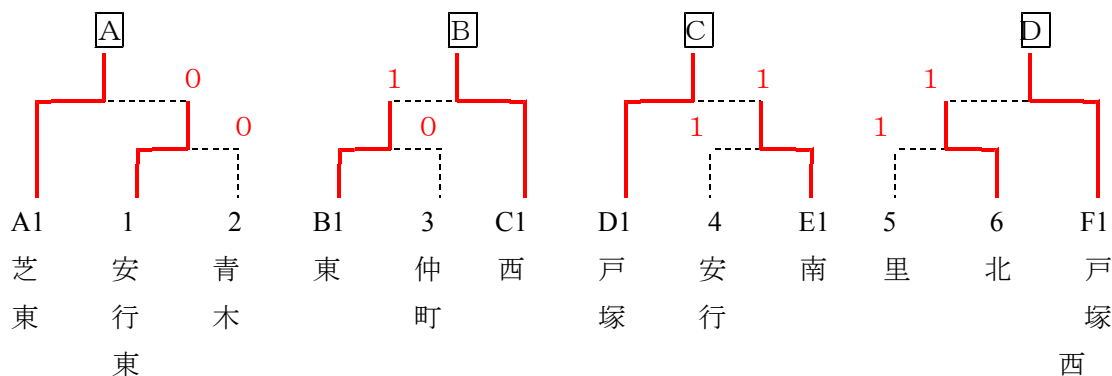

平成29年度 学校総合体育大会 女子団体

平成29年 6月 22日

< 予選リーグ >

Aブロック	1	2	3	順位
1 芝東		③	③	1位
2 安行	0		②	2位
3 領家	0	1		3位

Bブロック	1	2	3	4	順位
1 東		②	②	②	1位
2 芝西	1		②	0	3位
3 鳩ヶ谷	1	1		1	4位
4 里	1	③	②		2位

Cブロック	1	2	3	4	順位
1 西		②	③	③	1位
2 上青木	1		③	1	3位
3 芝	0	0		0	4位
4 安行東	0	②	③		2位

Dブロック	1	2	3	4	順位
1 戸塚		③	③	③	1位
2 岸川	0		0	0	4位
3 八幡木	0	③		0	3位
4 青木	0	③	③		2位

Eブロック	1	2	3	4	順位
1 北		②	③	0	2位
2 元郷	1		③	0	3位
3 在家	0	0		0	4位
4 南	③	③	③		1位

Fブロック	1	2	3	4	順位
1 戸塚西		③	②	③	1位
2 榛松	0		0	1	4位
3 仲町	1	③		③	2位
4 幸並	0	②	0		3位

< 決勝トーナメント >

< 順位決定リーグ >

	A	B	C	D	順位
A 芝東		③	③	③	1位
B 西	0		1	1	4位
C 戸塚	0	②		②	2位
D 戸塚西	0	②	1		3位

< 女子団体順位 >

- 1位：芝東 中学校(県大会出場)
- 2位：戸塚 中学校(県大会出場)
- 3位：戸塚西 中学校
- 3位：西 中学校