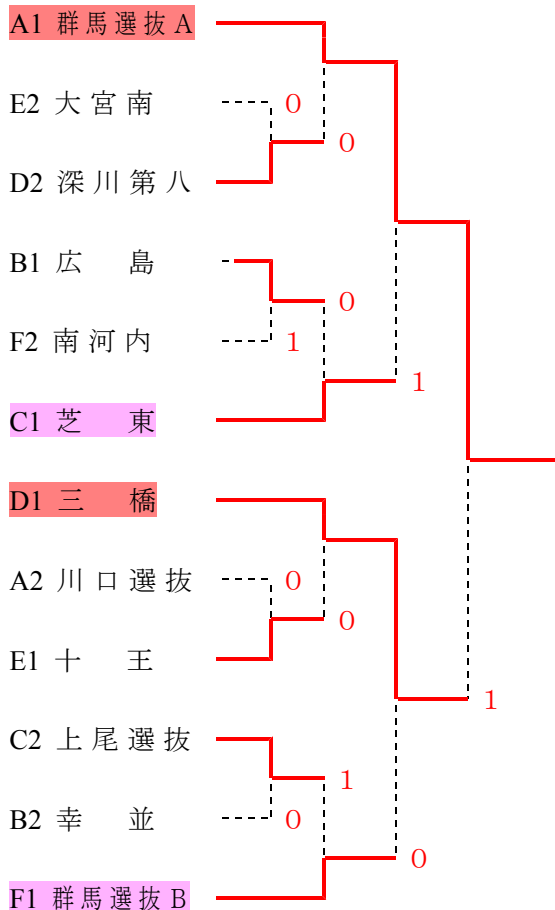

平成29年度

第28回 川口市ソフトテニス連盟杯
関東選抜中学校ソフトテニス大会

h30.2.3

【男子の部】

<予選リーグ>

Aブロック		1	2	3	4	順位
1	群馬選抜A (群馬県)		③	③	②	1位
2	川口選抜 (川口市)	0		③	②	2位
3	上尾西 (上尾市)	0	0		②	3位
4	大和 (和光市)	1	1	1		4位

Bブロック		1	2	3	4	順位
1	広島 (杉戸町)		②	②	②	1位
2	幸並 (川口市)	1		②	③	2位
3	戸塚 (川口市)	1	1		②	3位
4	新田学園 (東京都)	1	0	1		4位

Cブロック		1	2	3	4	順位
1	西谷 (神奈川県)		1	1	1	4位
2	里 (川口市)	②		0	1	3位
3	芝東 (川口市)	②	③		③	1位
4	上尾選抜 (上尾市)	②	②	0		2位

Dブロック		1	2	3	4	順位
1	深川第八 (東京都)		②	②	0	2位
2	元郷 (川口市)	1		②	0	3位
3	朝霞第五 (朝霞市)	1	1		0	4位
4	三橋 (さいたま市)	③	③	③		1位

Eブロック		1	2	3	4	順位
1	十王 (茨城県)		②	1	②	1位
2	安行 (川口市)	1		②	1	3位
3	川口西 (川口市)	②	1		1	4位
4	大宮南 (さいたま市)	1	②	②		2位

Fブロック		1	2	3	4	順位
1	南河内 (栃木県)		③	1	②	2位
2	上青木 (川口市)	0		1	1	4位
3	栄 (草加市)	②	②		0	3位
4	群馬選抜B (群馬県)	1	②	③		1位

<決勝トーナメント>