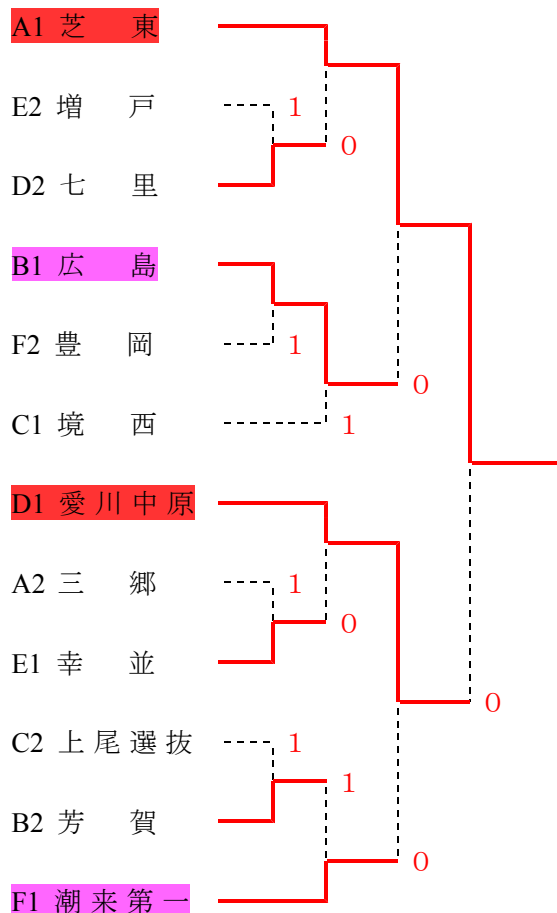

平成29年度

第28回 川口市ソフトテニス連盟杯
関東選抜中学校ソフトテニス大会

h30.2.10

【女子の部】

<予選リーグ>

Aブロック		1	2	3	4	順位
1	三郷 (長野県)		②	0	②	2位
2	川口選抜 (川口市)	1		0	1	4位
3	芝東 (川口市)	③	③		③	1位
4	両新田 (草加市)	1	②	0		3位

Bブロック		1	2	3	4	順位
1	芳賀 (栃木県)		③	②	1	2位
2	川口西 (川口市)	0		0	1	4位
3	戸塚 (川口市)	1	③		1	3位
4	広島 (杉戸町)	②	②	②		1位

Cブロック		1	2	3	4	順位
1	境西 (群馬県)		②	②	③	1位
2	川口南 (川口市)	1		③	1	3位
3	大宮南 (さいたま市)	1	0		0	4位
4	上尾選抜 (上尾市)	0	②	③		2位

Dブロック		1	2	3	4	順位
1	愛川中原 (神奈川県)		③	③	②	1位
2	戸塚西 (川口市)	0		②	0	3位
3	北陽 (越谷市)	0	1		0	4位
4	七里 (さいたま市)	1	③	③		2位

Eブロック		1	2	3	4	順位
1	増戸 (東京都)		②	1	②	2位
2	元郷 (川口市)	1		0	②	3位
3	幸並 (川口市)	②	③		②	1位
4	明光 (茨城県)	1	1	1		4位

Fブロック		1	2	3	4	順位
1	潮来第一 (茨城県)		②	③	③	1位
2	安行東 (川口市)	1		1	③	3位
3	豊岡 (入間市)	0	②		②	2位
4	原 (東京都)	0	0	1		4位

<決勝トーナメント>