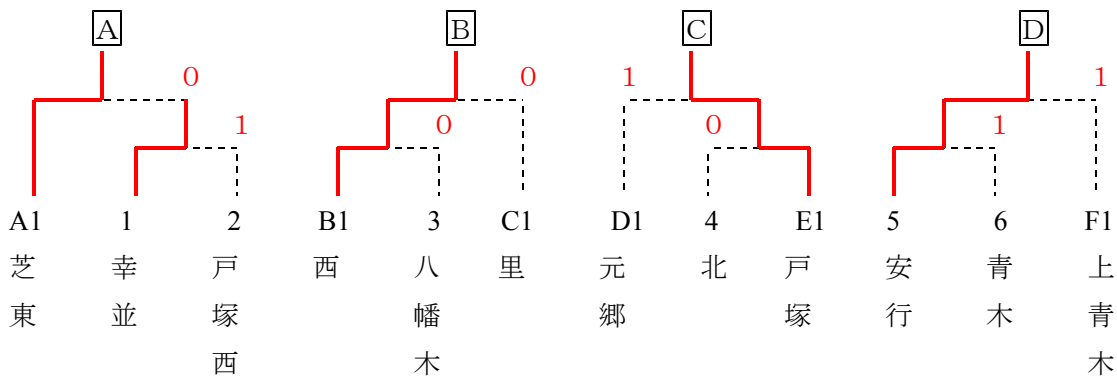

平成29年度 市民体育祭大会 男子団体

平成29年 9月 29日

< 予選リーグ >

Aブロック		1	2	3	順位
1	芝東		③	③	1位
2	鳩ヶ谷	0		1	3位
3	八幡木	0	②		2位

Bブロック		1	2	3	4	順位
1	西		③	③	③	1位
2	北	0		②	②	2位
3	南	0	1		1	4位
4	芝西	0	1	②		3位

Cブロック		1	2	3	4	順位
1	里		②	②	③	1位
2	岸川	1		0	②	3位
3	青木	1	③		③	2位
4	領家	0	1	0		4位

Dブロック		1	2	3	順位
1	榛松		0	1	3位
2	元郷	③		②	1位
3	安行	②	1		2位

Eブロック		1	2	3	4	順位
1	東		1	②	0	3位
2	幸並	②		③	1	2位
3	在家	1	0		0	4位
4	戸塚	③	②	③		1位

Fブロック		1	2	3	順位
1	上青木		②	③	1位
2	戸塚西	1		②	2位
3	仲町	0	1		3位

< 決勝トーナメント >

< 順位決定リーグ >