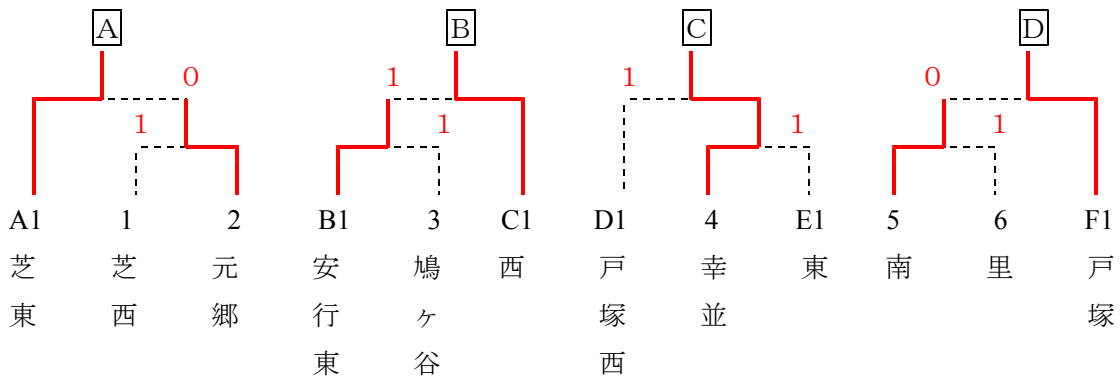

平成29年度 市民体育祭大会 女子団体

平成29年 9月 30日

< 予選リーグ >

Aブロック	1	2	3	順位
1 芝東		③	③	1位
2 幸並	0		②	2位
3 領家	0	1		3位

Bブロック	1	2	3	4	順位
1 安行東		②	③	②	1位
2 里	1		②	②	2位
3 岸川	0	1		0	4位
4 北	1	1	③		3位

Cブロック	1	2	3	4	順位
1 西		②	②	③	1位
2 青木	1		②	1	4位
3 仲町	1	1		②	3位
4 芝西	0	②	1		2位

Dブロック	1	2	3	4	順位
1 戸塚西		③	③	②	1位
2 榛松	0		③	1	3位
3 在家	0	0		1	4位
4 元郷	1	②	②		2位

Eブロック	1	2	3	4	順位
1 南		②	③	1	2位
2 上青木	1		②	0	3位
3 八幡木	0	1		0	4位
4 東	②	③	③		1位

Fブロック	1	2	3	4	順位
1 戸塚		③	③	③	1位
2 鳩ヶ谷	0		③	②	2位
3 芝	0	0		②	3位
4 安行	0	1	1		4位

< 決勝トーナメント >

< 順位決定リーグ >

	A	B	C	D	順位
A 芝東		③	③	③	1位
B 西	0		1	0	4位
C 幸並	0	②		1	3位
D 戸塚	0	③	②		2位

< 女子団体順位 >

- 1位：芝東 中学校(県大会出場)
- 2位：戸塚 中学校(県大会出場)
- 3位：幸並 中学校(県大会出場)
- 3位：西 中学校