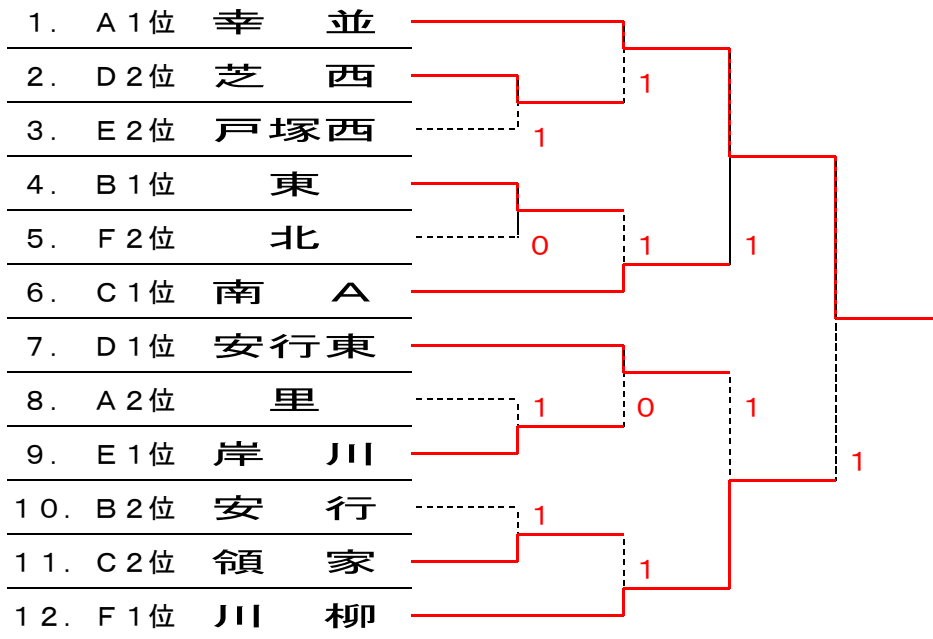

<決勝トーナメント>