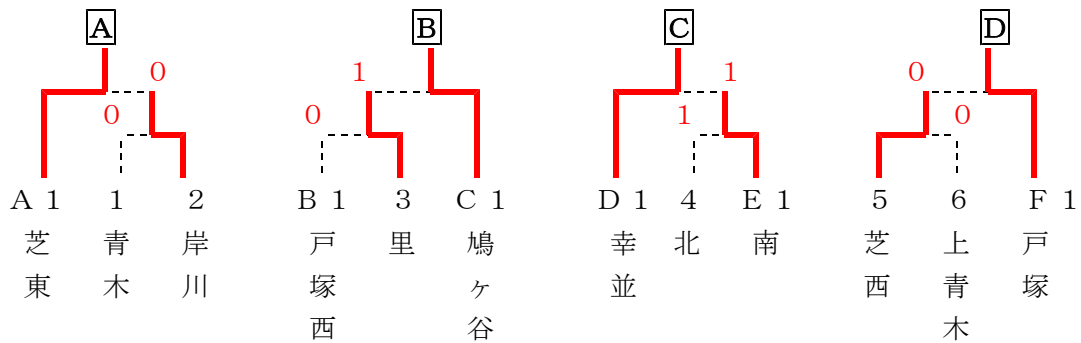

平成30年度 学校総合体育大会 女子団体

平成30年6月22日

< 予選リーグ >

Aブロック	1	2	3	順位
1 芝東		③	③	1位
2 上青木	0		②	2位
3 安行	0	1		3位

Bブロック	1	2	3	4	順位
1 戸塚西		③	③	③	1位
2 領家	0		1	②	3位
3 青木	0	②		②	2位
4 元郷	0	1	1		4位

Cブロック	1	2	3	4	順位
1 西		0	1	③	3位
2 芝西	③		1	③	2位
3 鳩ヶ谷	②	②		③	1位
4 芝	0	0	0		4位

Dブロック	1	2	3	4	順位
1 幸並		③	②	③	1位
2 在家	0		③	1	3位
3 八幡木	1	0		0	4位
4 里	0	②	③		2位

Eブロック	1	2	3	4	順位
1 南		③	③	②	1位
2 東	0		1	②	3位
3 岸川	0	②		②	2位
4 安行東	1	1	1		4位

Fブロック	1	2	3	4	順位
1 戸塚		③	③	③	1位
2 北	0		②	②	2位
3 榛松	0	1		1	4位
4 仲町	0	1	②		3位

< 決勝トーナメント >

< 順位決定リーグ >

	A	B	C	D	順位
A 芝東		③	②	③	1位
B 鳩ヶ谷	0		1	1	4位
C 幸並	1	②		1	3位
D 戸塚	0	②	②		2位

< 女子団体順位 >

- 1位：芝東 中学校(県大会出場)
- 2位：戸塚 中学校(県大会出場)
- 3位：幸並 中学校(県大会出場)
- 4位：鳩ヶ谷 中学校