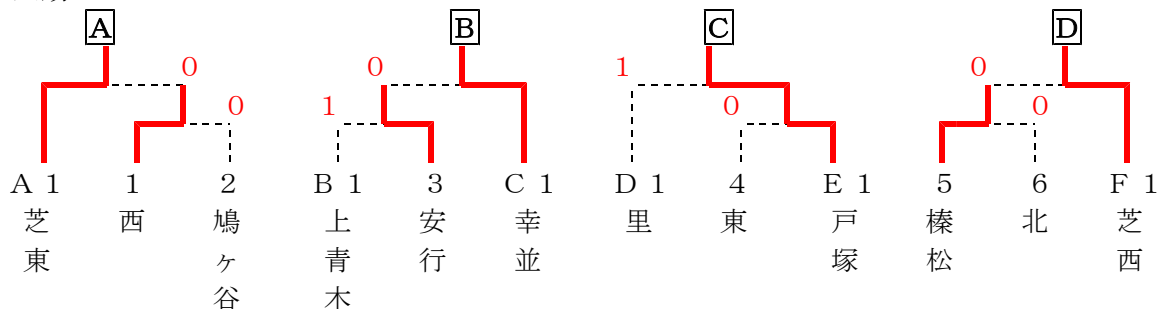

平成30年度 市民体育祭 男子団体

平成30年9月29日、10月3日

< 予選リーグ >

Aブロック	1	2	3	順位
1 芝東		③	③	1位
2 東	0		②	2位
3 青木	0	1		3位

Bブロック	1	2	3	4	順位
1 戸塚西		1	1	1	4位
2 元郷	②		1	0	3位
3 榛松	②	②		0	2位
4 上青木	②	③	③		1位

Cブロック	1	2	3	順位
1 幸並		③	③	1位
2 鳩ヶ谷	0		②	2位
3 八幡木	0	1		3位

Dブロック	1	2	3	順位
1 里		③	③	1位
2 岸川	0		1	3位
3 北	0	②		2位

Eブロック	1	2	3	4	順位
1 安行		③	②	1	2位
2 領家	0		0	0	4位
3 南	1	③		1	3位
4 戸塚	②	③	②		1位

Fブロック	1	2	3	順位
1 西		③	1	2位
2 仲町	0		0	3位
3 芝西	②	③		1位

< 決勝トーナメント >

< 順位決定リーグ >

	A	B	C	D	順位
A 芝東		③	③	③	1位
B 幸並	0		1	②	3位
C 戸塚	0	②		1	2位
D 芝西	0	1	②		4位

< 男子団体順位 >

- 1位： 芝東 中学校 (県大会出場)
- +1G 2位： 戸塚 中学校 (県大会出場)
- +1G 3位： 幸並 中学校
- -2G 3位： 芝西 中学校