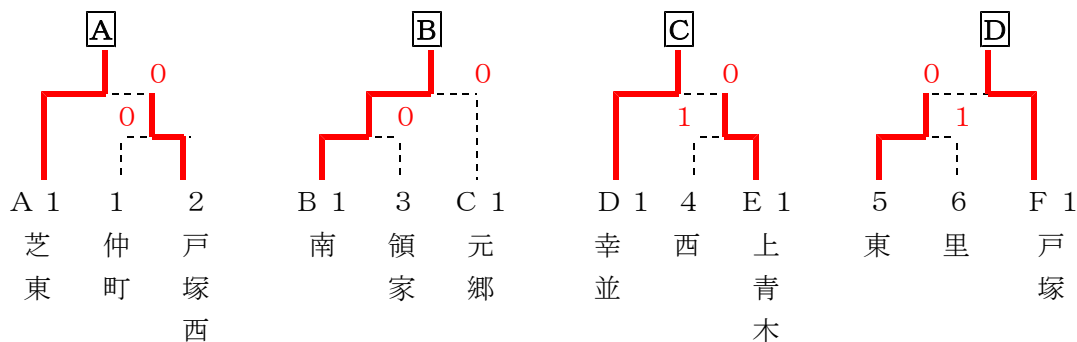

平成30年度 市民体育祭 女子団体

平成30年9月28日

< 予選リーグ >

Aブロック	1	2	3	順位
1 芝東		③	③	1位
2 在家	0		1	3位
3 領家	0	②		2位

Bブロック	1	2	3	4	順位
1 南		②	③	②	1位
2 仲町	1		③	③	2位
3 八幡木	0	0		1	4位
4 岸川	1	0	②		3位

Cブロック	1	2	3	4	順位
1 鳩ヶ谷		1	1	②	4位
2 北	②		1	1	3位
3 東	②	②		1	2位
4 元郷	1	②	②		1位

Dブロック	1	2	3	4	順位
1 幸並		③	③	③	1位
2 安行	0		③	0	3位
3 安行東	0	0		0	4位
4 戸塚西	0	③	③		2位

Eブロック	1	2	3	4	順位
1 芝西		②	0	1	3位
2 青木	1		1	0	4位
3 上青木	③	②		③	1位
4 里	②	③	0		2位

Fブロック	1	2	3	4	順位
1 戸塚		③	②	③	1位
2 榛松	0		0	②	3位
3 西	1	③		③	2位
4 芝	0	1	0		4位

< 決勝トーナメント >

< 順位決定リーグ >

	A	B	C	D	順位
A 芝東		③	③	③	1位
B 南	0		0	1	4位
C 幸並	0	③		1	3位
D 戸塚	0	②	②		2位

< 女子団体順位 >

- 1位： 芝東 中学校 (県大会出場)
- 2位： 戸塚 中学校 (県大会出場)
- 3位： 幸並 中学校 (県大会出場)
- 3位： 南 中学校