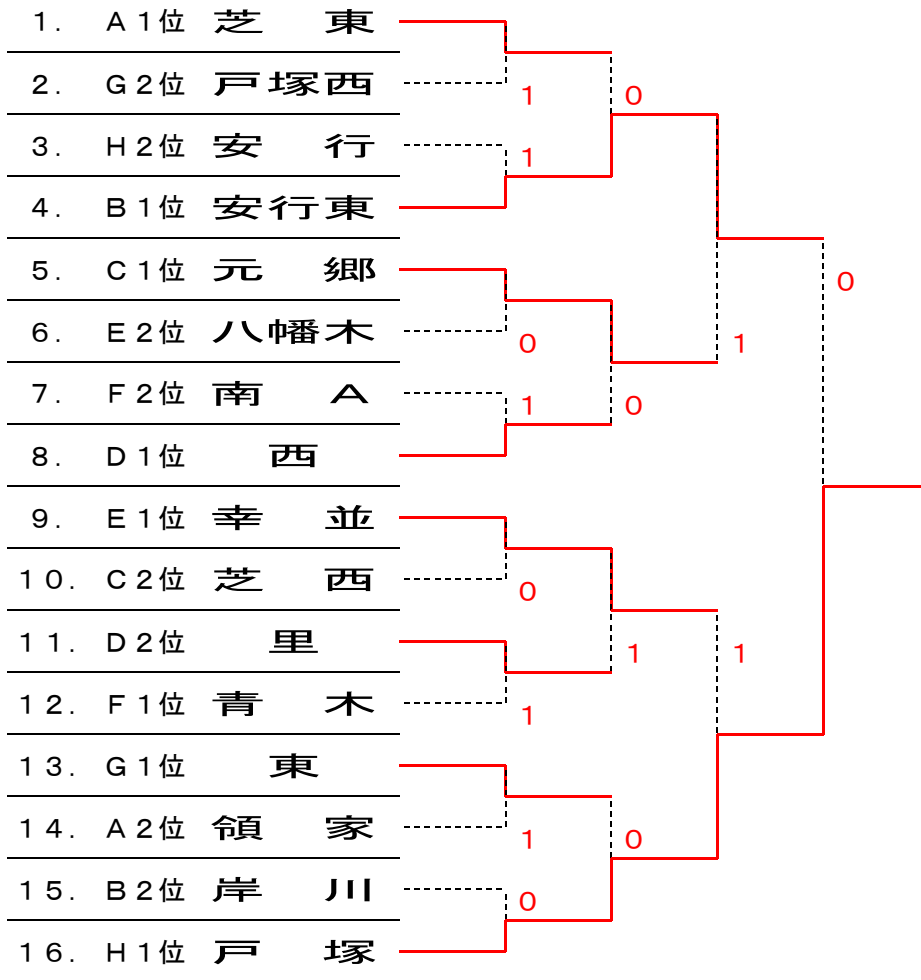

ウインターマッチ・女子の部

会 場：川口南中

H30. 1. 13

<予選ブロック>

A	ブロック	①	②	③	勝敗	順位
①	芝 東		②	②	2-0	1位
②	南 B	1		0	0-2	3位
③	領 家	1	③		1-1	2位

B	ブロック	①	②	③	勝敗	順位
①	安行東		③	②	2-0	1位
②	岸 川	0		②	1-1	2位
③	鳩ヶ谷	1	1		0-2	3位

C	ブロック	①	②	③	勝敗	順位	
①	元 郷		②	1	1-1	1位	+1
②	榛 松	1		②	1-1	3位	-1
③	芝 西	②	1		1-1	2位	±0

D	ブロック	①	②	③	勝敗	順位
①	西		③	③	2-0	1位
②	芝	0		1	0-2	3位
③	里	0	②		1-1	2位

E	ブロック	①	②	③	勝敗	順位
①	幸 並		②	②	2-0	1位
②	八幡木	1		②	1-1	2位
③	在 家	1	1		0-2	3位

F	ブロック	①	②	③	勝敗	順位
①	南 A		②	1	1-1	2位
②	北	1		1	0-2	3位
③	青 木	②	②		2-0	1位

G	ブロック	①	②	③	勝敗	順位
①	戸塚西		③	0	1-1	2位
②	仲 町	0		1	0-2	3位
③	東	③	②		2-0	1位

H	ブロック	①	②	③	勝敗	順位
①	戸 塚		③	③	2-0	1位
②	安 行	0		②	1-1	2位
③	上青木	0	1		0-2	3位

<決勝トーナメント>

<3位トーナメント>