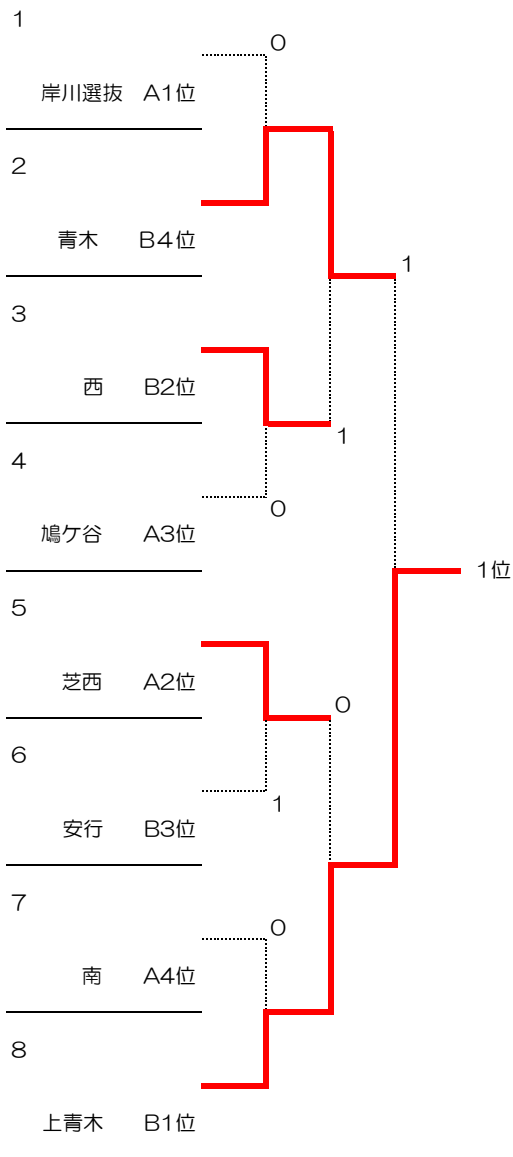

# 秋季クラブ選手権大会（中学男子の部）

会場：青木町公園庭球場  
2018.11.4

へ予選リーグA

A ブロック		①	②	③	④	順位
①	芝西中		②	②	1	2
②	南中	1		1	1	4
③	岸川選抜	1	②		③	1
④	鳩ヶ谷中	②	②	0		3

へ予選リーグB

B ブロック		①	②	③	④	順位
①	西中		②	0	②	2
②	青木中	1		1	1	4
③	上青木中	③	②		③	1
④	安行中	1	②	0		3

## 《決勝トーナメント》

## 《順位決定トーナメント》

## 《 順位 》

1位 上青木

2位 青木

3位 芝西

4位 西

5位 岸川

6位 安行

7位 南