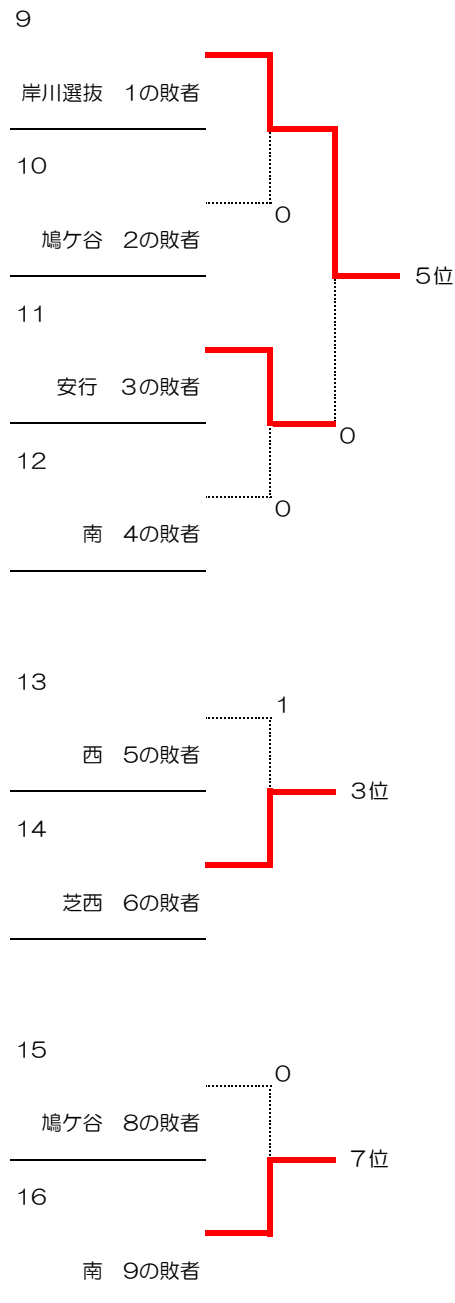

# 秋季クラブ選手権大会（中学男子の部）

会場：青木町公園庭球場  
2018.11.4

へ予選リーグA

A ブロック		①	②	③	④	順位
①	芝西中		②	②	1	2
②	南中	1		1	1	4
③	岸川選抜	1	②		③	1
④	鳩ヶ谷中	②	②	0		3

へ予選リーグB

B ブロック		①	②	③	④	順位
①	西中		②	0	②	2
②	青木中	1		1	1	4
③	上青木中	③	②		③	1
④	安行中	1	②	0		3

## 《決勝トーナメント》

## 《順位決定トーナメント》

## 《 順位 》

1位 上青木

2位 青木

3位 芝西

4位 西

5位 岸川

6位 安行

7位 南