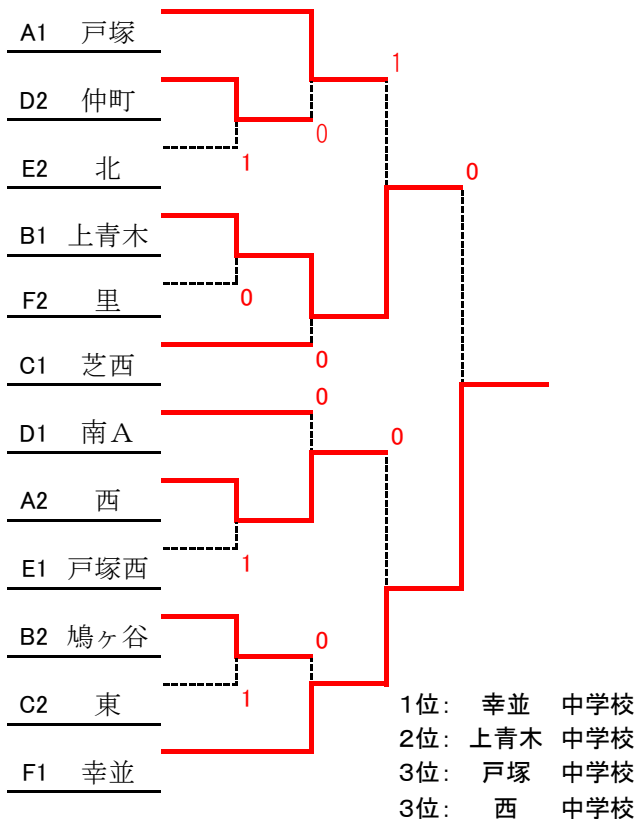

H30年度川口市ソフトテニス強化大会 ウィンターマッチ【女子の部】

H31.1.12

於：川口南中学校

《予選ブロック》

A ブロック	①	②	③	④	勝敗	順位
1 戸塚		③	②	③	3勝	1位
2 南B	0		0	0	0勝	4位
3 西	1	③		③	2勝	2位
4 宗岡第二	0	③	0		1勝	3位

B ブロック	①	②	③	④	勝敗	順位
1 元郷		②	1	1	1勝	3位
2 八幡木	1		1	0	0勝	4位
3 鳩ヶ谷	②	②		0	2勝	2位
4 上青木	②	③	③		3勝	1位

C ブロック	①	②	③	④	勝敗	順位
1 東		③	1	②	2勝	2位
2 領家	0		0	②	1勝	3位
3 芝西	②	③		②	3勝	1位
4 安行東	1	1	1		0勝	4位

D ブロック	①	②	③	④	勝敗	順位
1 南A		②	②		2勝	1位
2 仲町	1		②		1勝	2位
3 安行	1	1			0勝	3位
4 岸川	欠場					

E ブロック	①	②	③	④	勝敗	順位
1 戸塚西		②	③	③	3勝	1位
2 北	1		②	③	2勝	2位
3 榛松	0	1		1	0勝	4位
4 在家	0	0	②		1勝	3位

F ブロック	①	②	③	④	勝敗	順位
1 幸並		③	③	③	3勝	1位
2 里	0		②	③	2勝	2位
3 青木	0	1		②	1勝	3位
4 芝	0	0	1		0勝	4位

《決勝トーナメント1・2位》