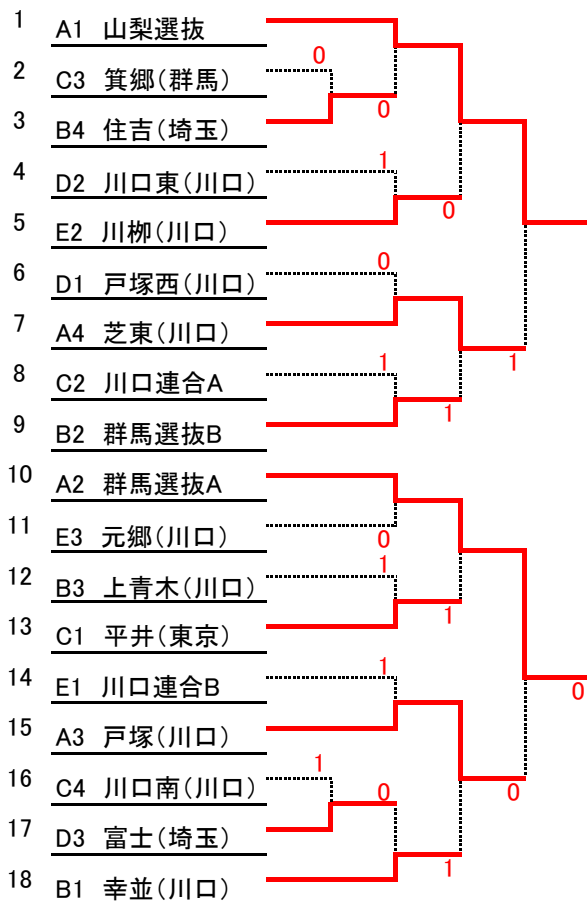

平成30年度 第29回川口市ソフトテニス連盟杯関東選抜中学校ソフトテニス大会

平成31年2月9日(土)

川口市青木町公園総合運動場庭球場

【女子の部】

<予選リーグ>

Aブロック		1	2	3	4	順位
1	群馬選抜A		1	③	1	2(+2)
2	山梨選抜	②		③	②	1
3	芝東(川口)	0	0		②	4(-2)
4	戸塚(川口)	②	1	1		3(±0)

Bブロック		1	2	3	4	順位
1	群馬選抜B		1	②	③	2
2	幸並(川口)	②		②	③	1
3	上青木(川口)	1	1		③	3
4	住吉(埼玉)	0	0	0		4

Cブロック		1	2	3	4	順位
1	箕郷(群馬)		②	0	0	3
2	川口南(川口)	1		0	0	4
3	川口連合A	③	③		1	2
4	平井(東京)	③	③	②		1

Dブロック		1	2	3	順位
1	富士(埼玉)		0	②	3(-2)
2	戸塚西(川口)	③		1	1(+2)
3	川口東(川口)	1	②		2(±0)

Eブロック		1	2	3	順位
1	川柳(埼玉)		②	1	2
2	元郷(川口)	1		0	3
3	川口連合B	②	③		1

※1、2回戦で負けたチームは9位トへ
3回戦で負けたチームは5位トへ

《決勝トーナメント》