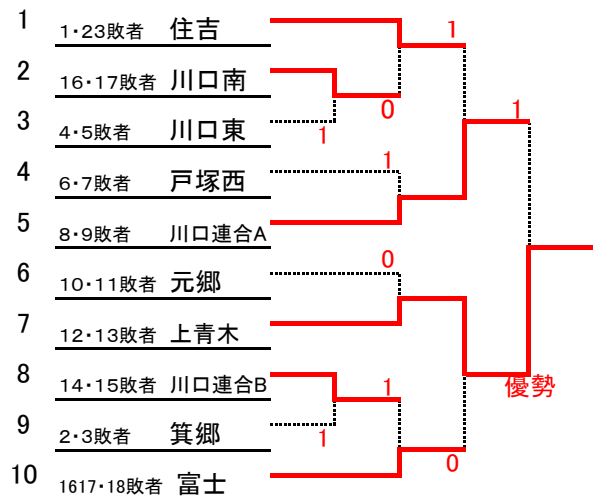

| Cブロック | | 1 | 2 | 3 | 4 | 順位 |
|-------|---------|---|---|---|---|----|
| 1 | 箕郷(群馬) | | ② | 0 | 0 | 3 |
| 2 | 川口南(川口) | 1 | | 0 | 0 | 4 |
| 3 | 川口連合A | ③ | ③ | | 1 | 2 |
| 4 | 平井(東京) | ③ | ③ | ② | | 1 |

| Dブロック | | 1 | 2 | 3 | 順位 |
|-------|---------|---|---|---|-------|
| 1 | 富士(埼玉) | | 0 | ② | 3(-2) |
| 2 | 戸塚西(川口) | ③ | | 1 | 1(+2) |
| 3 | 川口東(川口) | 1 | ② | | 2(±0) |

| Eブロック | | 1 | 2 | 3 | 順位 |
|-------|--------|---|---|---|----|
| 1 | 川柳(埼玉) | | ② | 1 | 2 |
| 2 | 元郷(川口) | 1 | | 0 | 3 |
| 3 | 川口連合B | ② | ③ | | 1 |

※1、2回戦で負けたチームは9位トへ
3回戦で負けたチームは5位トへ

《決勝トーナメント》

《9位トーナメント》

《5位決定ト》

5位ト
9位ト
時間により
途中終了。
終了時、
優勢チームの
勝利とする。

| | | | |
|----|-------|----|-------|
| 1位 | 山梨選抜 | 5位 | 群馬選抜B |
| 2位 | 群馬選抜A | 6位 | 平井 |
| 3位 | 芝東 | 7位 | 川柳 |
| 3位 | 戸塚 | 7位 | 幸並 |
| | | 9位 | 上青木 |