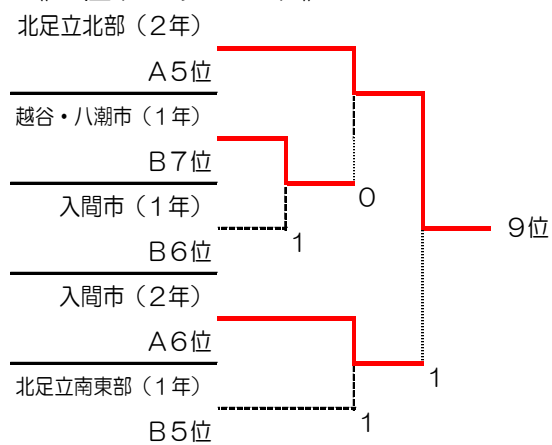

郡市対抗地区対抗試合

会場 : 川口市立南中学校
2019.2.17

Aブロック (2年)		①	②	③	④	⑤	⑥	勝敗	順位
①	上尾市		②	②	1	1	1	2	4
②	入間市	1		1	0	1	0	0	6
③	北足立北部	1	②		1	1	0	1	5
④	北足立南東部	②	③	②		②	1	4	2
⑤	越谷・八潮市	②	②	②	1		0	3	3
⑥	川口市	②	③	③	②	③		5	1

Bブロック (1年)		①	②	③	④	⑤	⑥	⑦	勝敗	順位
①	上尾市		③	③	③	③	0	③	5	2
②	入間市	0		1	0	②	0	1	1	6
③	北足立北部	0	②		1	②	0	②	3	3
④	北足立南東部	0	③	②		1	0	1	2	5
⑤	越谷・八潮市	0	1	1	②		0	1	1	7
⑥	川口市	③	③	③	③	③		③	6	1
⑦	川口連合	0	②	1	②	②	0		3	4

《決勝トーナメント》

《9位トーナメント》

《3位トーナメント》