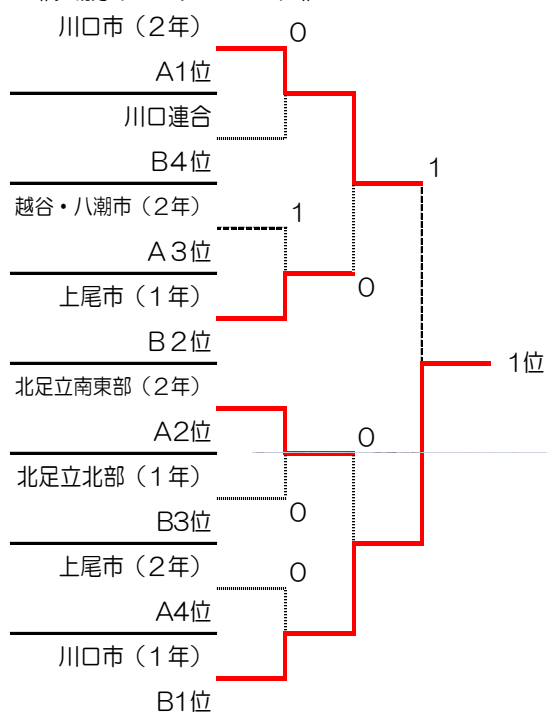

郡市対抗地区対抗試合

会場 : 川口市立南中学校
2019.2.17

Aブロック (2年)		①	②	③	④	⑤	⑥	勝敗	順位
①	上尾市		②	②	1	1	1	2	4
②	入間市	1		1	0	1	0	0	6
③	北足立北部	1	②		1	1	0	1	5
④	北足立南東部	②	③	②		②	1	4	2
⑤	越谷・八潮市	②	②	②	1		0	3	3
⑥	川口市	②	③	③	②	③		5	1

Bブロック (1年)		①	②	③	④	⑤	⑥	⑦	勝敗	順位
①	上尾市		③	③	③	③	0	③	5	2
②	入間市	0		1	0	②	0	1	1	6
③	北足立北部	0	②		1	②	0	②	3	3
④	北足立南東部	0	③	②		1	0	1	2	5
⑤	越谷・八潮市	0	1	1	②		0	1	1	7
⑥	川口市	③	③	③	③	③		③	6	1
⑦	川口連合	0	②	1	②	②	0		3	4

《決勝トーナメント》

《9位トーナメント》

《3位トーナメント》