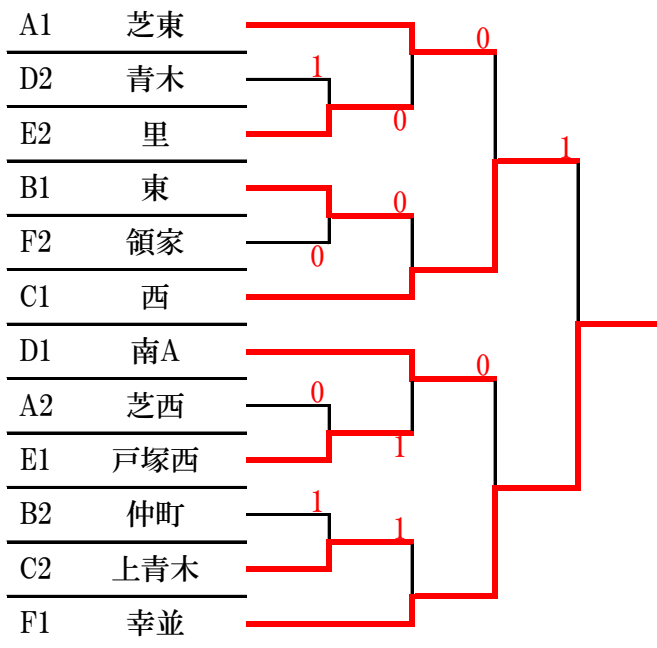

平成31年度川口市ソフトテニス強化大会スプリングマッチ【女子の部】

平成31年4月27日
会場 川口市立南中学校

◎予選リーグ

Aブロック		1	2	3	4	順位
1	芝東		③	②	③	1位
2	安行東	0		0	②	3位
3	芝西	1	③		③	2位
4	在家	0	1	0		4位

Bブロック		1	2	3	4	順位
1	東		③	②	③	1位
2	芝	0		0	②	3位
3	仲町	1	③		②	2位
4	元郷	0	1	1		4位

Cブロック		1	2	3	4	順位
1	上青木		③	②	1	2位
2	榛松	0		0	0	4位
3	北	1	③		0	3位
4	西	②	③	③		1位

Dブロック		1	2	3	4	順位
1	南A		③	②	③	1位
2	安行	0		1	②	3位
3	青木	1	②		②	2位
4	鳩ヶ谷	0	1	1		4位

Eブロック		1	2	3	4	順位
1	戸塚西		②	②	②	1位
2	南B	1		0	0	4位
3	川柳	1	③		1	3位
4	里	1	③	②		2位

Fブロック		1	2	3	4	順位
1	幸並		③	③	③	1位
2	領家	0		②	②	2位
3	八幡木	0	1		1	4位
4	岸川	0	1	②		3位

<1・2位トーナメント>