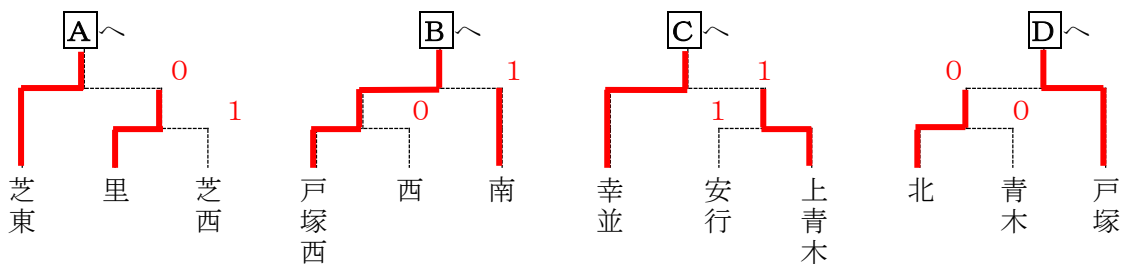

令和元年度 学校総合体育大会 女子団体

令和元年6月14日

<予選リーグ戦 5ゲーム>

Aブロック		1	2	3	順位
1	芝東		③	③	1位
2	安行	0		③	2位
3	領家	0	0		3位

Bブロック		1	2	3	4	順位
1	戸塚西		②	③	③	1位
2	里	1		③	③	2位
3	在家	0	0		0	4位
4	東	0	0	③		3位

Cブロック		1	2	3	4	順位
1	南		②	③	③	1位
2	青木	1		1	②	2位 +2
3	安行東	0	②		1	4位 -3
4	岸川	0	1	②		3位 +1

Dブロック		1	2	3	4	順位
1	幸並		③	③	②	1位
2	芝	0		0	1	4位
3	北	0	③		②	2位
4	鳩ヶ谷	1	②	1		3位

Eブロック		1	2	3	4	順位
1	上青木		③	②	②	1位
2	仲町	0		1	1	4位
3	西	1	②		③	2位
4	元郷	1	②	0		3位

Fブロック		1	2	3	4	順位
1	戸塚		③	③	③	1位
2	榛松	0		③	1	3位
3	八幡木	0	0		1	4位
4	芝西	0	②	②		2位

<決勝トーナメント戦 5ゲーム>

<順位決定リーグ戦 5ゲーム>

	A	B	C	D	順位	
A	芝東		③	③	③	1位
B	戸塚西	0		0	0	4位
C	幸並	0	③		1	3位
D	戸塚	0	③	②		2位

- 1位： 芝東 中学校 (県大会出場)
- 2位： 戸塚 中学校 (県大会出場)
- 3位： 幸並 中学校 (県大会出場)
- 4位： 戸塚西 中学校 (県大会出場)