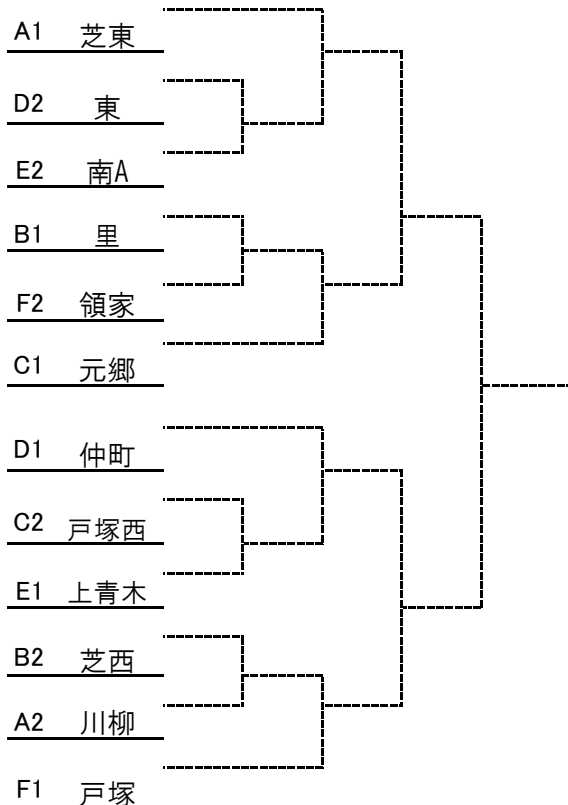

令和元年度 川口市ソフトテニス強化大会 サマーマッチ【女子の部】

令和元年8月4日(日)

於: 川口南中学校

《予選ブロック》

A ブロック		①	②	③	勝敗	順位
1	芝東		②	②	2-0	1
2	岸川	1		1	0-2	3
3	川柳	1	②		1-1	2

B ブロック		①	②	③	④	勝敗	順位
1	里		③	②	③	3-0	1
2	安行	0		0	1	0-3	4
3	芝西	1	③		②	2-1	2
4	青木	0	②	1		1-2	3

C ブロック		①	②	③	④	勝敗	順位
1	戸塚西		③	③	1	2-1	2
2	在家	0		0	0	0-3	4
3	八幡木	0	③			1-2	3
4	元郷	②	③	③		3-0	1

D ブロック		①	②	③	④	勝敗	順位
1	幸並		1	②	1	1-2	3
2	仲町	②		②	②	3-0	1
3	榛松	1	1		0	0-3	4
4	東	②	1	③		2-1	2

E ブロック		①	②	③	④	勝敗	順位
1	上青木		③	②	②	3-0	1
2	安行東	0		1	1	0-3	4
3	鳩ヶ谷	1	②		0	1-2	3
4	南A	1	②	②		2-1	2

Fブロック		①	②	③	勝敗	順位
1	戸塚		③	③	2-0	1
2	南B	0		0	0-2	3
3	領家	0	③		1-1	2

※高温(35度以上)を観測したため、予選リーグのみで打ちきりと致しました。

《決勝トーナメント1・2位》