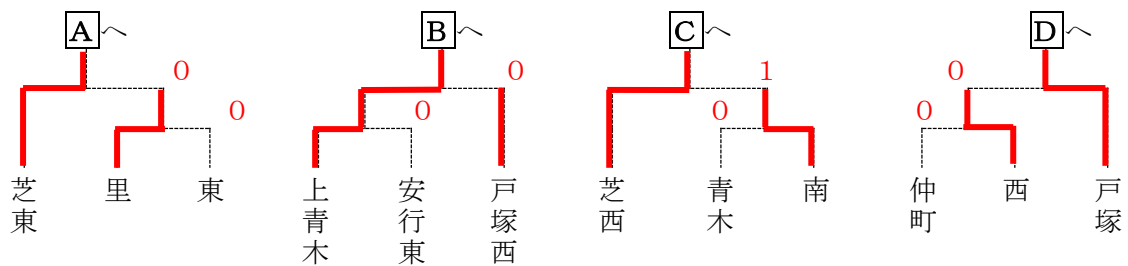

令和元年度 市民体育祭 女子団体

令和元年9月27日

<予選リーグ戦 5ゲーム>

Aブロック		1	2	3	順位
1	芝東		③	③	1位
2	青木	0		②	2位
3	在家	0	1		3位

Bブロック		1	2	3	4	順位
1	北		③	1	0	3位
2	八幡木	0		0	0	4位
3	西	②	③		0	2位
4	上青木	③	③	③		1位

Cブロック		1	2	3	4	順位
1	戸塚西		③	③	②	1位
2	芝	0		0	0	4位
3	仲町	0	③		②	2位
4	領家	1	③	1		3位

Dブロック		1	2	3	4	順位
1	幸並		0	0	1	4位
2	鳩ヶ谷	③		1	0	3位
3	安行東	③	②		1	2位
4	芝西	②	③	②		1位

Eブロック		1	2	3	4	順位
1	里		③	③	1	2位
2	岸川	0		1	1	4位
3	安行	0	②		1	3位
4	南	②	②	②		1位

Fブロック		1	2	3	4	順位
1	戸塚		③	②	③	1位
2	榛松	0		②	1	3位
3	元郷	1	1		1	4位
4	東	0	②	②		2位

<決勝トーナメント戦 5ゲーム>

<順位決定リーグ戦 5ゲーム>

	A	B	C	D	順位	
A	芝東		②	③	③	1位
B	上青木	1		②	②	2位
C	芝西	0	1		1	4位
D	戸塚	0	1	②		3位

- 1位： 芝東 中学校 (県大会出場)
- 2位： 上青木 中学校 (県大会出場)
- 3位： 戸塚 中学校 (県大会出場)
- 4位： 芝西 中学校 (県大会出場)