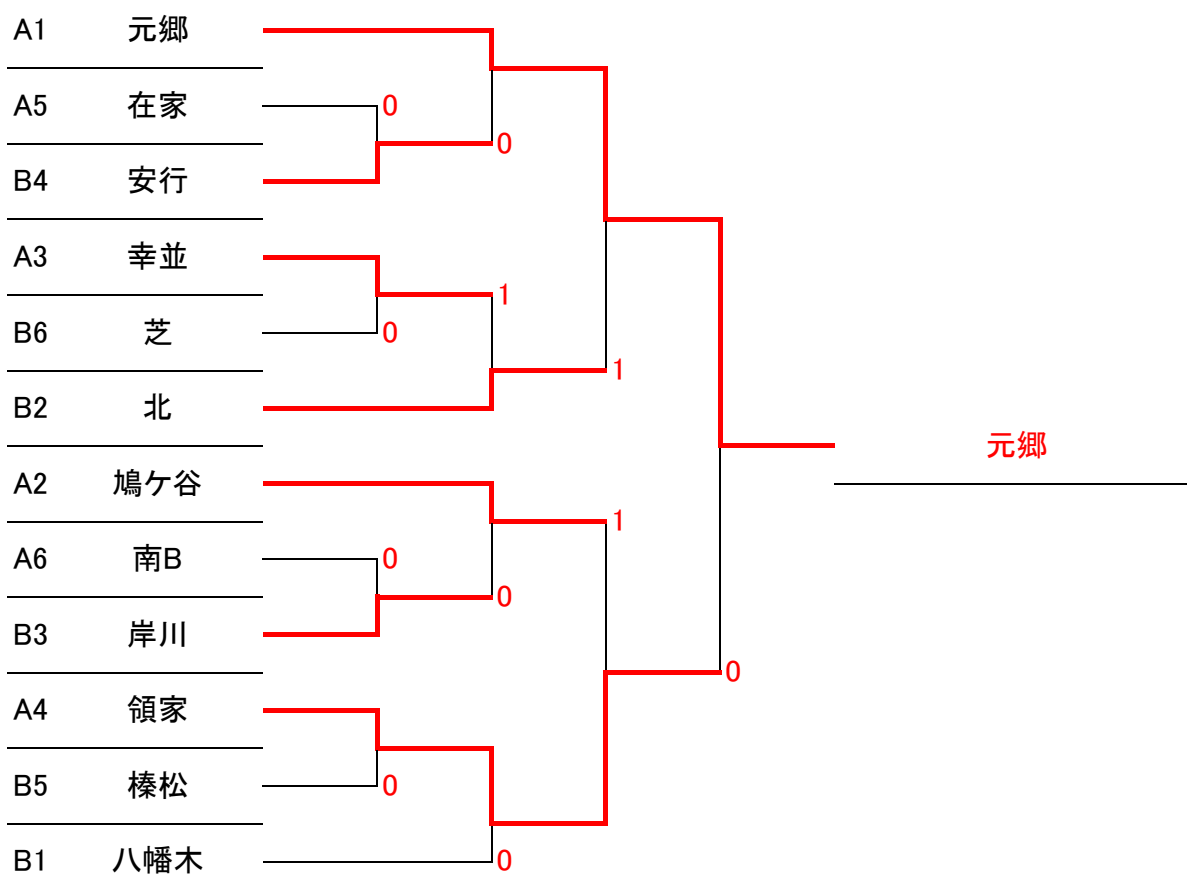

令和元年度 川口市中学校ソフトテニス強化大会(ウィンターマッチ)

令和2年2月8日(土)

川口市立南中学校

【女子の部】

<予選リーグ>

Aブロック		1	2	3	4	5	6	勝敗	順位
1	在家		1	1	1	③	1	1-4	5
2	幸並	②		1	②	②	1	3-2	3
3	元郷	②	②		③	③	②	5-0	1
4	領家	②	1	0		②	0	2-3	4
5	南B	0	1	0	1		1	0-5	6
6	鳩ヶ谷	②	②	1	③	②		4-1	2

Bブロック		1	2	3	4	5	6	勝敗	順位
1	北		③	1	②	②	③	4-1	2
2	芝	0		1	0	0	1	0-5	6
3	八幡木	②	②		1	②	②	4-1	1
4	安行	1	③	②		1	②	3-2	4
5	岸川	1	③	1	②		③	3-2	3
6	榛松	0	②	1	1	0		1-4	5

<決勝トーナメント>

3位決定戦

5位決定戦

9位決定戦