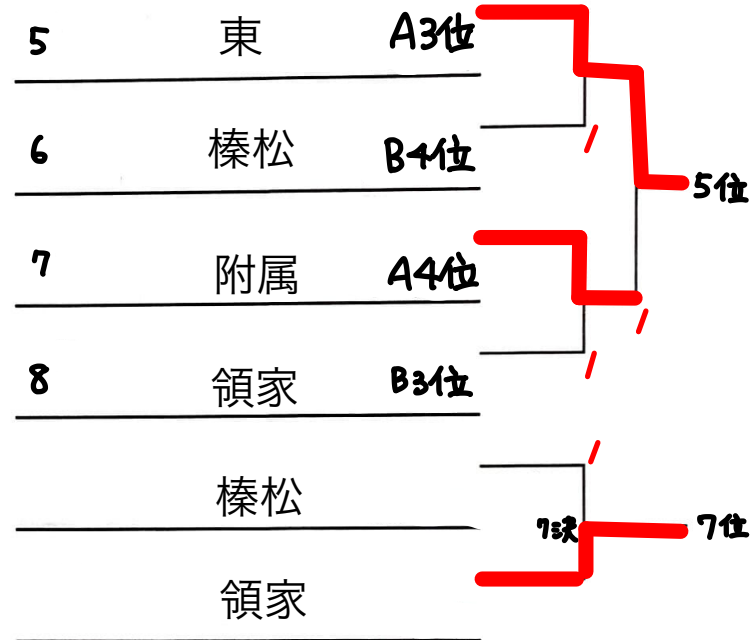

秋季クラブ選手権大会（中学の部）

会場：青木町公園庭球場
2022.11.20

《予選リーグ》

A ブロック		①	②	③	④	順位
①	安行	/	②	②	/	2
②	附属	/	/	/	/	4
③	東	/	②	/	/	3
④	里	②	②	②	/	/

B ブロック		①	②	③	④	順位
①	南	/	②	②	/	2 _{±0}
②	領家	/	/	②	②	3 ₋₁
③	榛松	/	/	/	0	4
④	幸並	②	/	③	/	/ ₊₁

<決勝トーナメント>

<順位決定トーナメント>

雨天のため、一部トーナメントを変更して行いました

1位	里
2位	安行
3位	幸並
4位	南

5位	東
6位	附属
7位	領家
8位	榛松