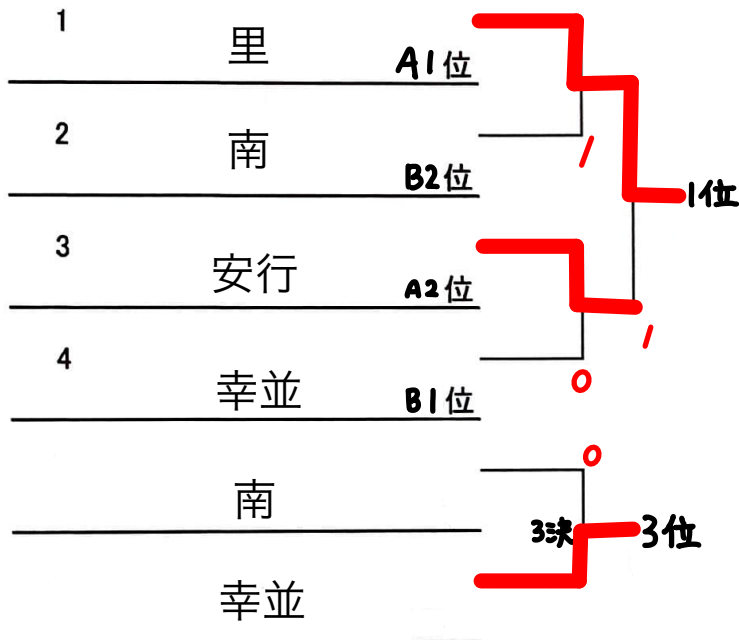

秋季クラブ選手権大会（中学の部）

会場：青木町公園庭球場
2022.11.20

《予選リーグ》

A ブロック		①	②	③	④	順位
①	安行	/	②	②	/	2
②	附属	/	/	/	/	4
③	東	/	②	/	/	3
④	里	②	②	②	/	/

B ブロック		①	②	③	④	順位
①	南	/	②	②	/	2 _{±0}
②	領家	/	/	②	②	3 ₋₁
③	榛松	/	/	/	0	4
④	幸並	②	/	③	/	/ ₊₁

<決勝トーナメント>

<順位決定トーナメント>

雨天のため、一部トーナメントを変更して行いました

1位	里
2位	安行
3位	幸並
4位	南

5位	東
6位	附属
7位	領家
8位	榛松